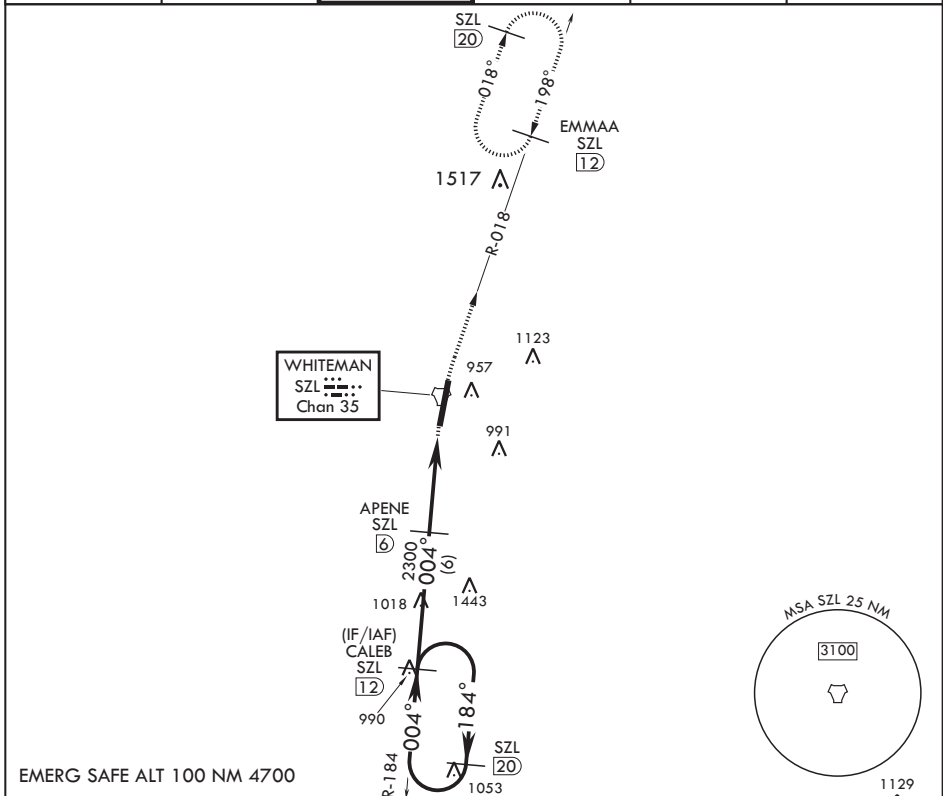

KNOB NOSTER, MISSOURI

TACAN Y RWY 1

TACAN SZL Chan 35	APCH CRS 004°	Rwy Idg TDZE Arprt Elev	12,400 837 871
----------------------	------------------	-------------------------------	----------------------

AL-496 (USAF)

WHITEMAN AFB (KSZL)

<p>▼ * When ALS inop, increase CAT AB RVR to 55 and vis to 1 mile, CAT CDE vis to 1 1/4 miles. ** Circling not authorized W of Rwy 1-19.</p>	<p>ALS-1 A1</p>	<p>MISSED APPROACH: Climb to 3000 via SZL TACAN R-018 to EMMAA and hold.</p>
--	---------------------	--

EMERG SAFE ALT 100 NM 4700

CATEGORY	A	B	C	D	E
S-1*	1260/24 423 (400-½)		1260/40 423 (400-¾)		
CIRCLING**	1300-1 429 (500-1)	1340-1 469 (500-1)	1340-1½ 469 (500-1½)	1460-2 589 (600-2)	

KNOB NOSTER, MISSOURI

38°44'N - 93°33'W

WHITEMAN AFB (KSZL)

Amdt 1 10OCT19

TACAN Y RWY 1

NC-3, 26 DEC 2024 to 23 JAN 2025

NC-3, 26 DEC 2024 to 23 JAN 2025