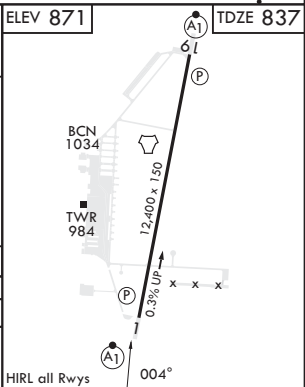

KNOB NOSTER, MISSOURI

38°44'N - 93°33'W

WHITEMAN AFB (KSZL)

Amdt 1 10OCT19

TACAN Y RWY 1

NC-3, 26 DEC 2024 to 23 JAN 2025

NC-3, 26 DEC 2024 to 23 JAN 2025