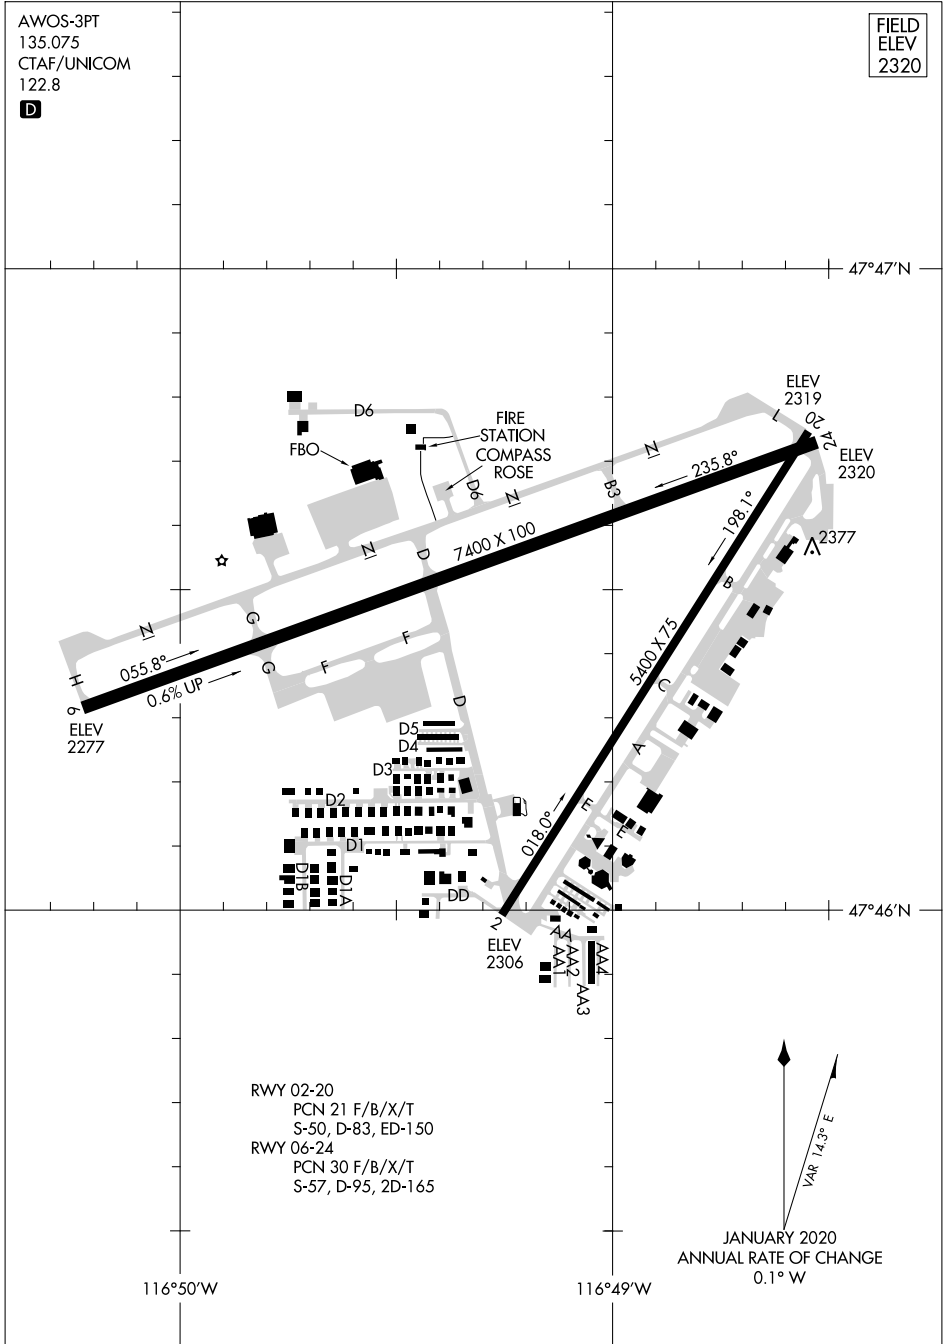

AWOS-3PT
 135.075
 CTAF/UNICOM
 122.8

FIELD
 ELEV
 2320

NW-1, 26 DEC 2024 to 23 JAN 2025

NW-1, 26 DEC 2024 to 23 JAN 2025

RWY 02-20
 PCN 21 F/B/X/T
 S-50, D-83, ED-150
 RWY 06-24
 PCN 30 F/B/X/T
 S-57, D-95, 2D-165