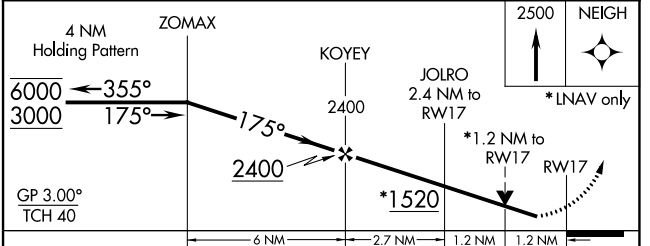

ASOS 121.275	KANSAS CITY CENTER 128.6 282.325	UNICOM 123.0 (CTAF) 0
------------------------	--	---------------------------------

ELEV 754	TDZE 753
-----------------	-----------------

CATEGORY	A	B	C	D
LPV DA		1003-1	250 (300-1)	
LNAV/VNAV DA		1062-1	309 (400-1)	
LNAV MDA	1160-1	407 (500-1)	1160-1½	407 (500-1½)
<input checked="" type="checkbox"/> CIRCLING	1220-1	466 (500-1)	1300-1½ 546 (600-1½)	1500-2½ 746 (800-2½)