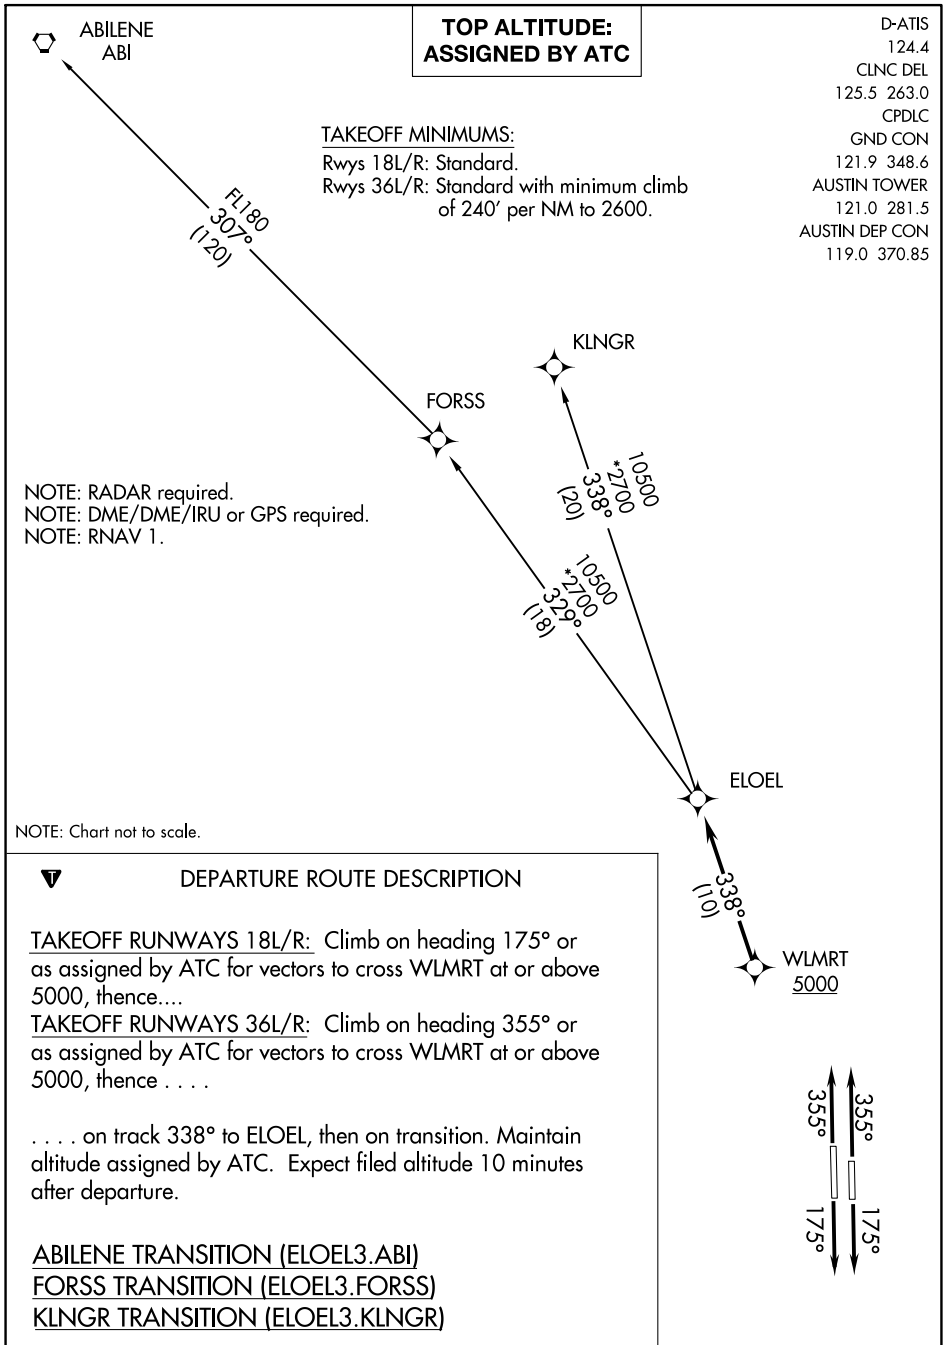

(ELOEL3.ELOEL) 21112

AUSTIN-BERGSTROM INTL (AUS)

ELOEL THREE DEPARTURE (RNAV)

AL-556 (FAA)

AUSTIN, TEXAS

SC-3, 26 DEC 2024 to 23 JAN 2025

SC-3, 26 DEC 2024 to 23 JAN 2025

NOTE: Chart not to scale.

ELOEL THREE DEPARTURE (RNAV)
(ELOEL3.ELOEL) 22APR21

AUSTIN, TEXAS
AUSTIN-BERGSTROM INTL (AUS)