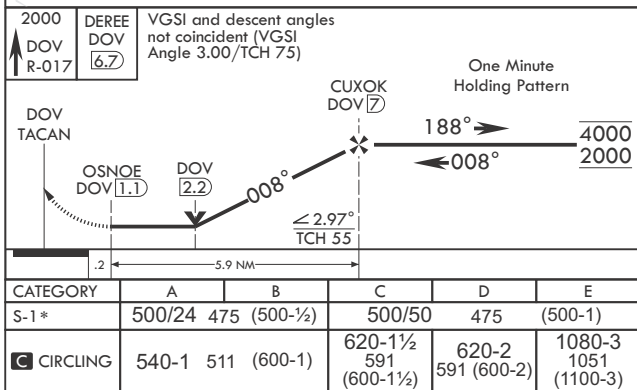

DOVER, DELAWARE
Amdt 4 26DEC24

39°08'N - 75°28'W

DOVER AFB (KDOV)

TACAN RWY 1

NE-3, 26 DEC 2024 to 23 JAN 2025

NE-3, 26 DEC 2024 to 23 JAN 2025