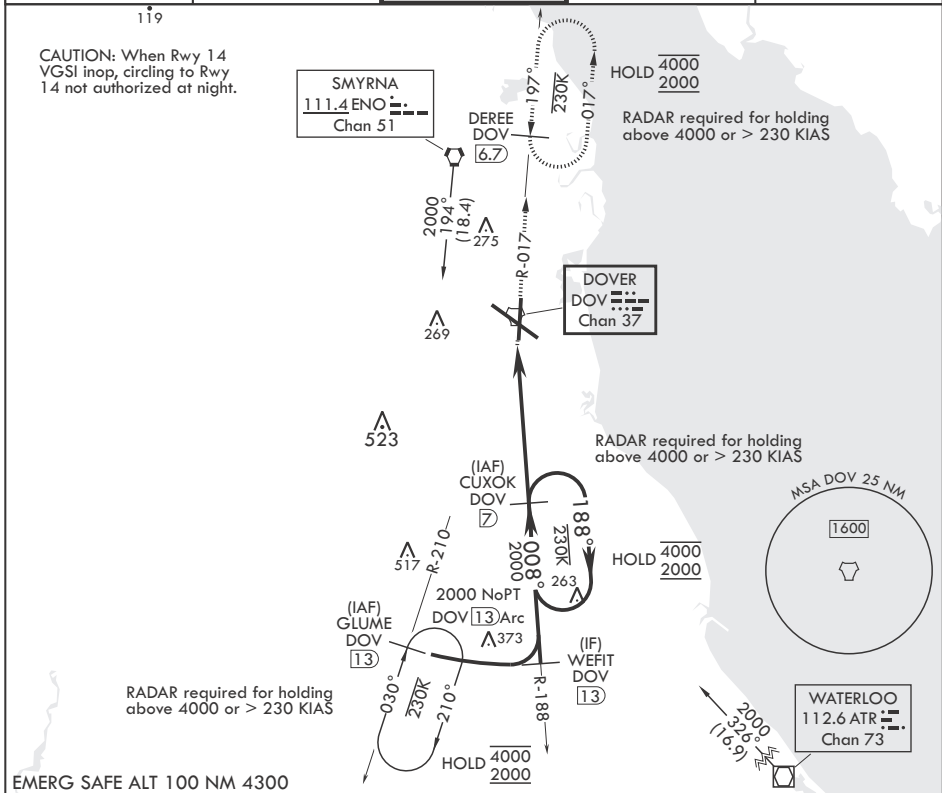

# TACAN RWY 1

TACAN DOV Chan 37	APCH CRS 008°	Rwy Idg TDZE Arpt Elev	9602 25 29
----------------------	------------------	------------------------------	------------------

-(USAF)

DOVER AFB (KDOV)

**⚠** \* When ALS inop, increase CAT AB to 55, vis to 1 mile, CAT CDE vis to 1 3/8 miles.

ALSF-2 MISSED APPROACH: Climb to 2000 via DOV TACAN R-017 to DERE/DOV 6.7 DME and hold.

ATIS 127.825 273.5	APP CON 132.425 257.875	TOWER 126.35 279.625	GND CON 118.875 225.4	CLNC DEL 125.55 289.4
-----------------------	----------------------------	-------------------------	--------------------------	--------------------------

EMERG SAFE ALT 100 NM 4300

DOVER, DELAWARE  
Amdt 4 26DEC24

39°08'N - 75°28'W

DOVER AFB (KDOV)

# TACAN RWY 1

NE-3, 26 DEC 2024 to 23 JAN 2025

NE-3, 26 DEC 2024 to 23 JAN 2025