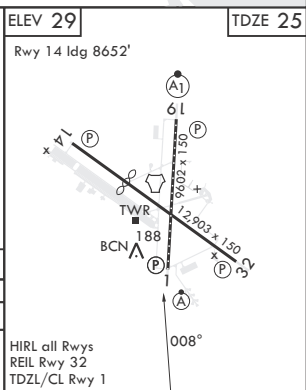

# TACAN RWY 1

TACAN DOV Chan 37	APCH CRS 008°	Rwy Idg TDZE Arpt Elev	9602 25 29
----------------------	------------------	------------------------------	------------------

-(USAF)

DOVER AFB (KDOV)

**⚠** \* When ALS inop, increase CAT AB to 55, vis to 1 mile, CAT CDE vis to 1 3/8 miles.

ALSF-2 MISSED APPROACH: Climb to 2000 via DOV TACAN R-017 to DERE/DOV 6.7 DME and hold.

ATIS 127.825 273.5	APP CON 132.425 257.875	TOWER 126.35 279.625	GND CON 118.875 225.4	CLNC DEL 125.55 289.4
-----------------------	----------------------------	-------------------------	--------------------------	--------------------------

EMERG SAFE ALT 100 NM 4300

DOVER, DELAWARE  
Amdt 4 26DEC24

39°08'N - 75°28'W

DOVER AFB (KDOV)

# TACAN RWY 1

NE-3, 26 DEC 2024 to 23 JAN 2025

NE-3, 26 DEC 2024 to 23 JAN 2025