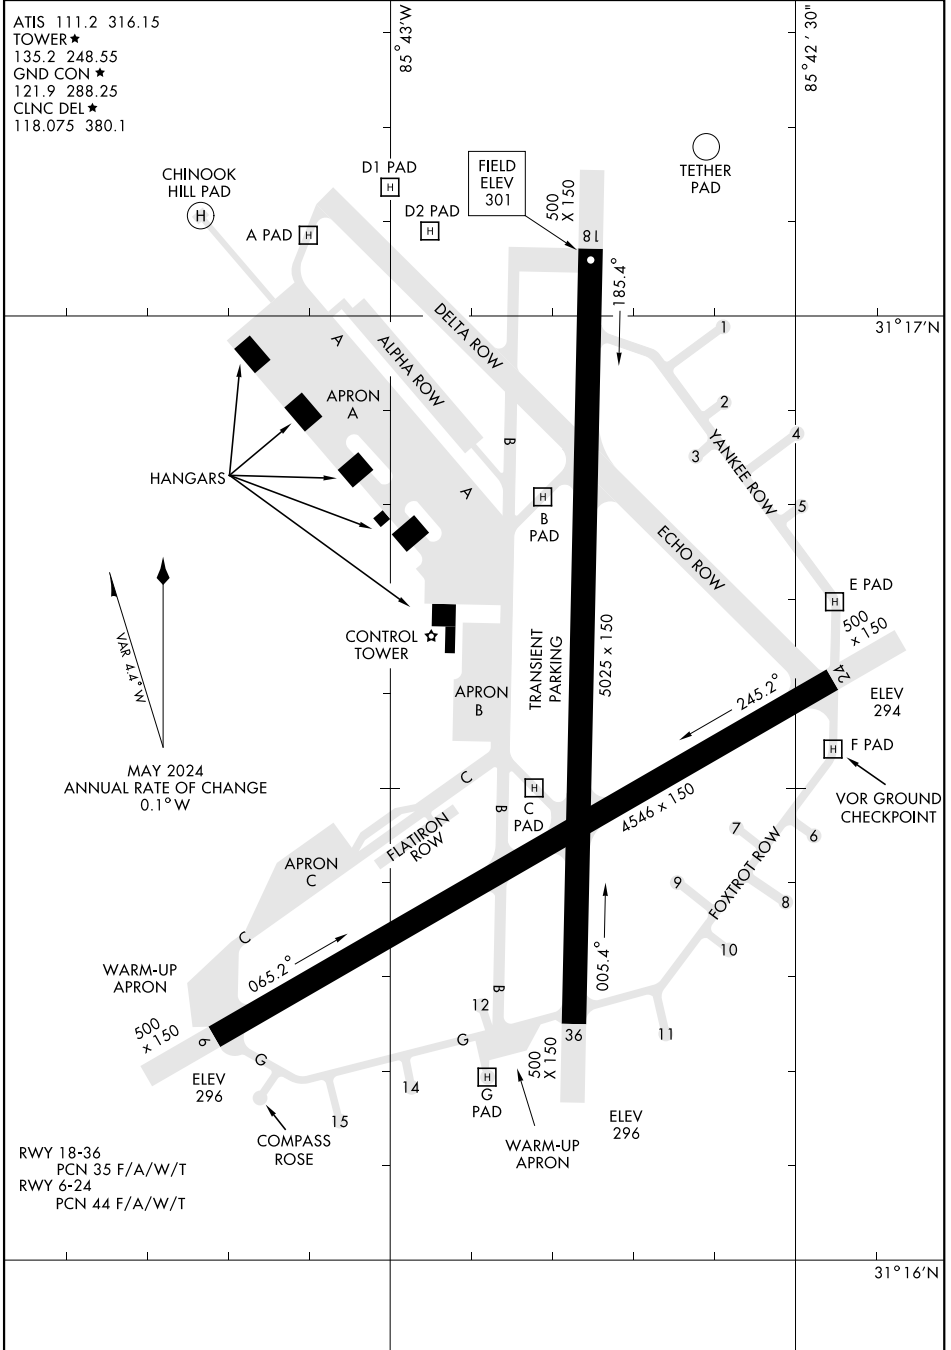

# AIRPORT DIAGRAM

[USA]

CAIRNS AAF (KOZR)

FORT NOVOSHEL, ALABAMA

ATIS 111.2 316.15  
 TOWER ★  
 135.2 248.55  
 GND CON ★  
 121.9 288.25  
 CLNC DEL ★  
 118.075 380.1

SE-4, 26 DEC 2024 to 23 JAN 2025

SE-4, 26 DEC 2024 to 23 JAN 2025

# AIRPORT DIAGRAM

FORT NOVOSHEL, ALABAMA

CAIRNS AAF (KOZR)