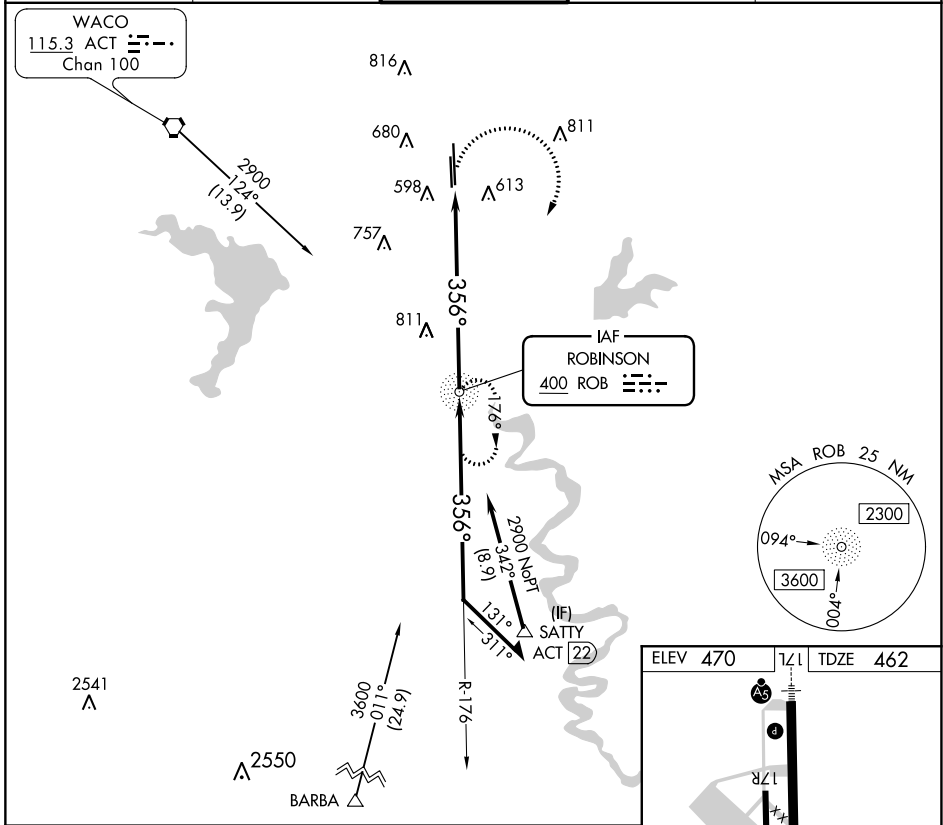

NDB ROB <b>400</b>	APP CRS <b>356°</b>	Rwy Idg 8600
		TDZE 462
		Apt Elev 470

# NDB RWY 35R

TSTC WACO (CNW)

		MISSED APPROACH: Climbing right turn to 2900 direct ROB NDB and hold.		
--	--	---	--	--

AWOS-3PT <b>134.225</b>	WACO APP CON * <b>127.65 227.125</b>	TSTC TOWER * <b>124.0(CTAF) 255.7</b>	GND CON <b>121.7 0</b>	UNICOM <b>122.95</b>
----------------------------	---	--	---------------------------	-------------------------

ELEV 470	121	TDZE 462
----------	-----	----------

FAF to MAP 7.4 NM					
Knots	60	90	120	150	180
Min:Sec	7:24	4:56	3:42	2:58	2:28

CATEGORY	A	B	C	D
S-35R	1200-1	738 (800-1)	1200-2	738 (800-2)
CIRCLING	1200-1	730 (800-1)	1200-2	1200-2 1/4 730 (800-2 1/4)

SC-3, 26 DEC 2024 to 23 JAN 2025

SC-3, 26 DEC 2024 to 23 JAN 2025