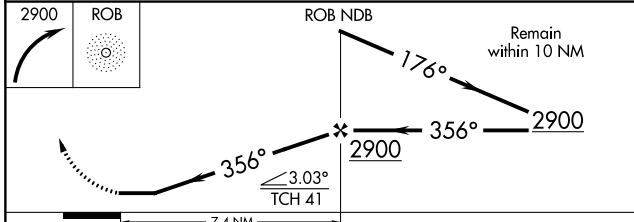

# NDB RWY 35R

TSTC WACO (CNW)

		MISSED APPROACH: Climbing right turn to 2900 direct ROB NDB and hold.		
--	--	---	--	--

AWOS-3PT <b>134.225</b>	WACO APP CON * <b>127.65 227.125</b>	TSTC TOWER * <b>124.0(CTAF) 255.7</b>	GND CON <b>121.7 0</b>	UNICOM <b>122.95</b>
----------------------------	---	--	---------------------------	-------------------------

ELEV 470	121	TDZE 462
----------	-----	----------

FAF to MAP 7.4 NM					
Knots	60	90	120	150	180
Min:Sec	7:24	4:56	3:42	2:58	2:28

CATEGORY	A	B	C	D
S-35R	1200-1	738 (800-1)	1200-2	738 (800-2)
CIRCLING	1200-1	730 (800-1)	1200-2	1200-2 1/4 730 (800-2 1/4)