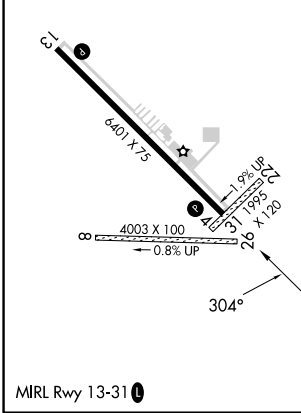

WAAS CH <b>77821</b> <b>W31A</b>	APP CRS <b>304°</b>	Rwy Idg TDZE Apt Elev	<b>6401</b> <b>3895</b> <b>3933</b>
--	------------------------	-----------------------------	---

# RNAV (GPS) RWY 31

BLACK HILLS-CLYDE ICE FLD (SPF)

RNP APCH.		MISSED APPROACH: Climb to 7000 direct DRACO and hold.	
<p>Circling NA to Rwys 4, 8, 22 and 26.</p>			
AWOS-3 <b>118.325</b>	ELLSWORTH APP CON <b>119.5 259.1</b>	GCO <b>121.725</b>	UNICOM <b>122.7 (CTAF) 0</b>

ELEV 3933	TDZE 3895
-----------	-----------

CATEGORY	A	B	C	D
LPV DA	4281-1½ 386 (400-1½)			NA
LNAV MDA	4860-1¼ 965 (1000-1½)	4860-1½ 965 (1000-1½)	4860-3 965 (1000-3)	NA
<b>C</b> CIRCLING	4860-1¼ 927 (1000-1½)	4860-1½ 927 (1000-1½)	5540-3 1607 (1700-3)	NA