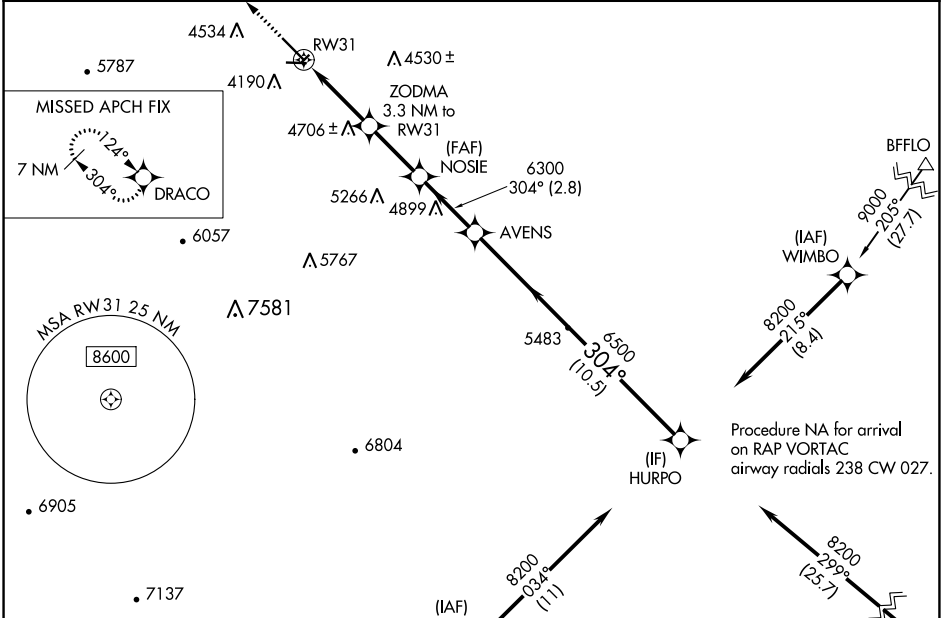

WAAS CH <b>77821</b> <b>W31A</b>	APP CRS <b>304°</b>	Rwy Idg TDZE Apt Elev	<b>6401</b> <b>3895</b> <b>3933</b>
--	------------------------	-----------------------------	---

# RNAV (GPS) RWY 31

BLACK HILLS-CLYDE ICE FLD (SPF)

RNP APCH.		MISSED APPROACH: Climb to 7000 direct DRACO and hold.	
<p>Circling NA to Rwys 4, 8, 22 and 26.</p>			
AWOS-3 <b>118.325</b>	ELLSWORTH APP CON <b>119.5 259.1</b>	GCO <b>121.725</b>	UNICOM <b>122.7 (CTAF) 0</b>

ELEV 3933	TDZE 3895
-----------	-----------

CATEGORY	A	B	C	D
LPV DA	4281-1½ 386 (400-1½)			NA
LNAV MDA	4860-1¼ 965 (1000-1½)	4860-1½ 965 (1000-1½)	4860-3 965 (1000-3)	NA
<b>C</b> CIRCLING	4860-1¼ 927 (1000-1½)	4860-1½ 927 (1000-1½)	5540-3 1607 (1700-3)	NA

NC-1, 26 DEC 2024 to 23 JAN 2025

NC-1, 26 DEC 2024 to 23 JAN 2025