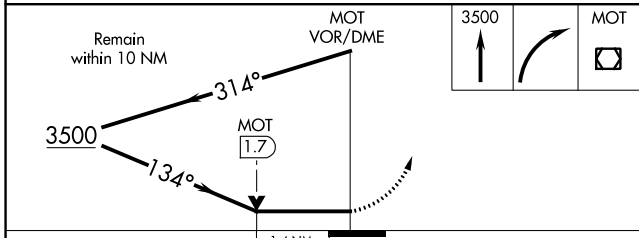

VOR/DME MOT 117.1 Chan 118	APP CRS 134°	Rwy Idg 7700 TDZE 1702 Apt Elev 1716
--	------------------------	---

VOR RWY 13

MINOT INTL (MOT)

▽
▲

MISSED APPROACH: Climb to 3500 then right turn direct MOT VOR/DME and hold.

ASOS 118.725	MINOT APP CON ★ 119.6 363.8	MAGIC CITY TOWER ★ 118.2 (CTAF) 251.125	GND CON 121.9	UNICOM 122.95
------------------------	---------------------------------------	---	-------------------------	-------------------------