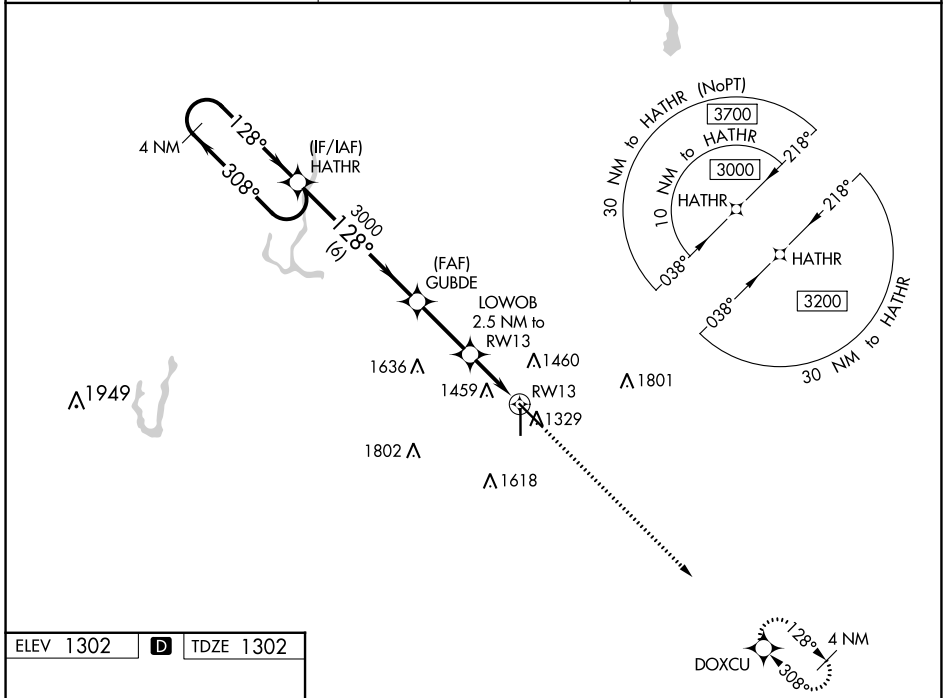

WAAS CH 40341 W13A	APP CRS 128°	Rwy Idg TDZE Apt Elev	6901 1302 1302
--	------------------------	-----------------------------	---

RNAV (GPS) RWY 13

ABERDEEN RGNL (ABR)

RNP APCH - GPS.	MISSED APPROACH: Climb to 3000 direct DOXCU and hold.
-----------------	---

ASOS 125.875	MINNEAPOLIS CENTER 120.6 371.9	UNICOM 122.7 (CTAF)
------------------------	--	-------------------------------

CATEGORY	A	B	C	D
LPV DA	1502-1 200 (200-1)			
LNAV/VNAV DA	1752-1 $\frac{3}{8}$ 450 (500-1 $\frac{3}{8}$)			
LNAV MDA	1700-1	398 (400-1)	1700-1 $\frac{1}{8}$	398 (400-1 $\frac{1}{8}$)
<input checked="" type="checkbox"/> CIRCLING	1760-1 458 (500-1)	1860-1 558 (600-1)	1960-1 $\frac{3}{4}$ 658 (700-1 $\frac{3}{4}$)	2160-2 $\frac{3}{4}$ 858 (900-2 $\frac{3}{4}$)

NC-1, 26 DEC 2024 to 23 JAN 2025

NC-1, 26 DEC 2024 to 23 JAN 2025