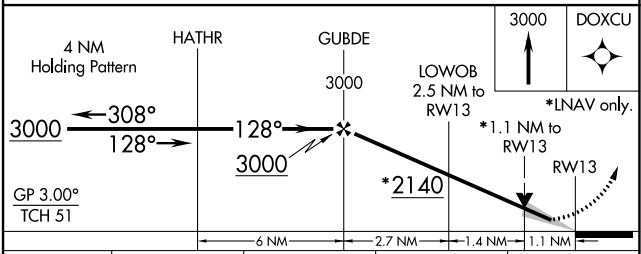

WAAS CH 40341 W13A	APP CRS 128°	Rwy Idg TDZE Apt Elev	6901 1302 1302
--	------------------------	-----------------------------	---

RNAV (GPS) RWY 13

ABERDEEN RGNL (ABR)

RNP APCH - GPS.	MISSED APPROACH: Climb to 3000 direct DOXCU and hold.
-----------------	---

ASOS 125.875	MINNEAPOLIS CENTER 120.6 371.9	UNICOM 122.7 (CTAF)
------------------------	--	-------------------------------

CATEGORY	A	B	C	D
LPV DA	1502-1 200 (200-1)			
LNAV/VNAV DA	1752-1 $\frac{3}{8}$ 450 (500-1 $\frac{3}{8}$)			
LNAV MDA	1700-1	398 (400-1)	1700-1 $\frac{1}{8}$	398 (400-1 $\frac{1}{8}$)
<input checked="" type="checkbox"/> CIRCLING	1760-1 458 (500-1)	1860-1 558 (600-1)	1960-1 $\frac{3}{4}$ 658 (700-1 $\frac{3}{4}$)	2160-2 $\frac{3}{4}$ 858 (900-2 $\frac{3}{4}$)