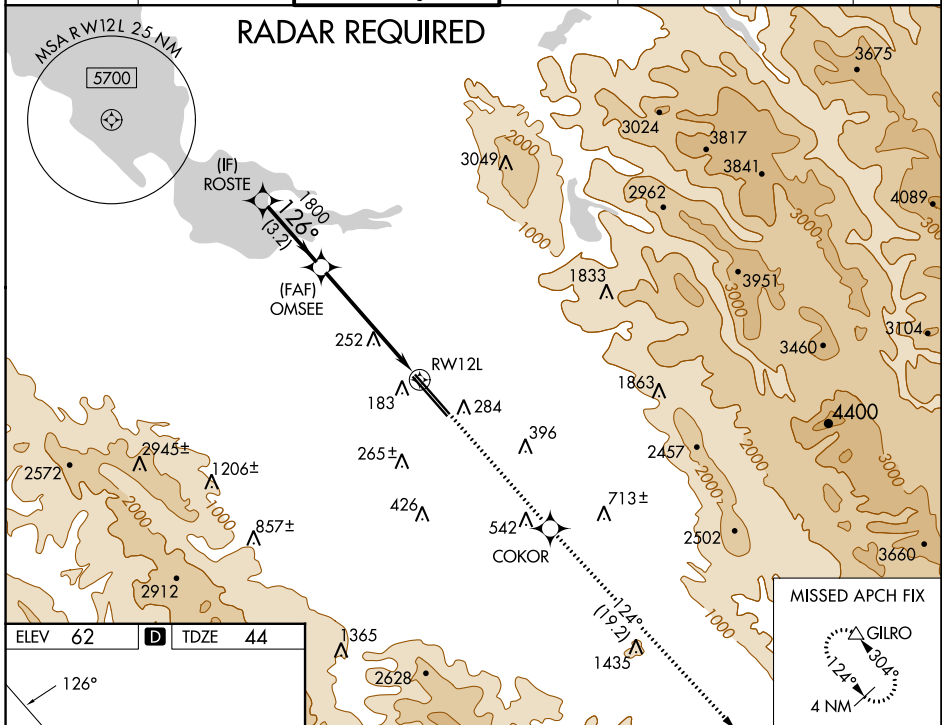

WAAS CH 69501 W12B	APP CRS 126°	Rwy Idg TDZE Apt Elev	8831 44 62
--	------------------------	-----------------------------	---------------------------------------

RNAV (GPS) Y RWY 12L

NORMAN Y MINETA SAN JOSE INTL (SJC)

▽ For uncompensated Baro-VNAV systems, LNAV/VNAV NA below -1°C (31°F) or above 54°C (130°F). DME/DME RNP-0.3 NA.

MISSED APPROACH: Climb to 4600 direct COKOR and on track 124° to GILRO and hold.

D-ATIS 126.95	NORCAL APP CON 120.1 290.25	SAN JOSE TOWER ★ 124.0 (CTAF) 0 257.6	GND CON 121.7	CLNC DEL 118.0	CPDLC	UNICOM 122.95
-------------------------	---------------------------------------	---	-------------------------	--------------------------	-------	-------------------------

ELEV 62	D	TDZE 44
---------	----------	---------

VGSI and RNAV glidepath not coincident (VGSI Angle 3.00/TCH 70).

ROSTE	OMSEE	4600	COKOR	GILRO
		↑	✦	△
			Ir 124°	
				*LNAV only

GP 3.00° TCH 57	3.2 NM	4.1 NM	1.3 NM	
CATEGORY	A	B	C	D
LPV	DA	294-3/4	250 (300-3/4)	
LNAV/ VNAV	DA	341-1	297 (300-1)	
LNAV MDA	520-1	476 (500-1)	520-13/8	476 (500-13/8)