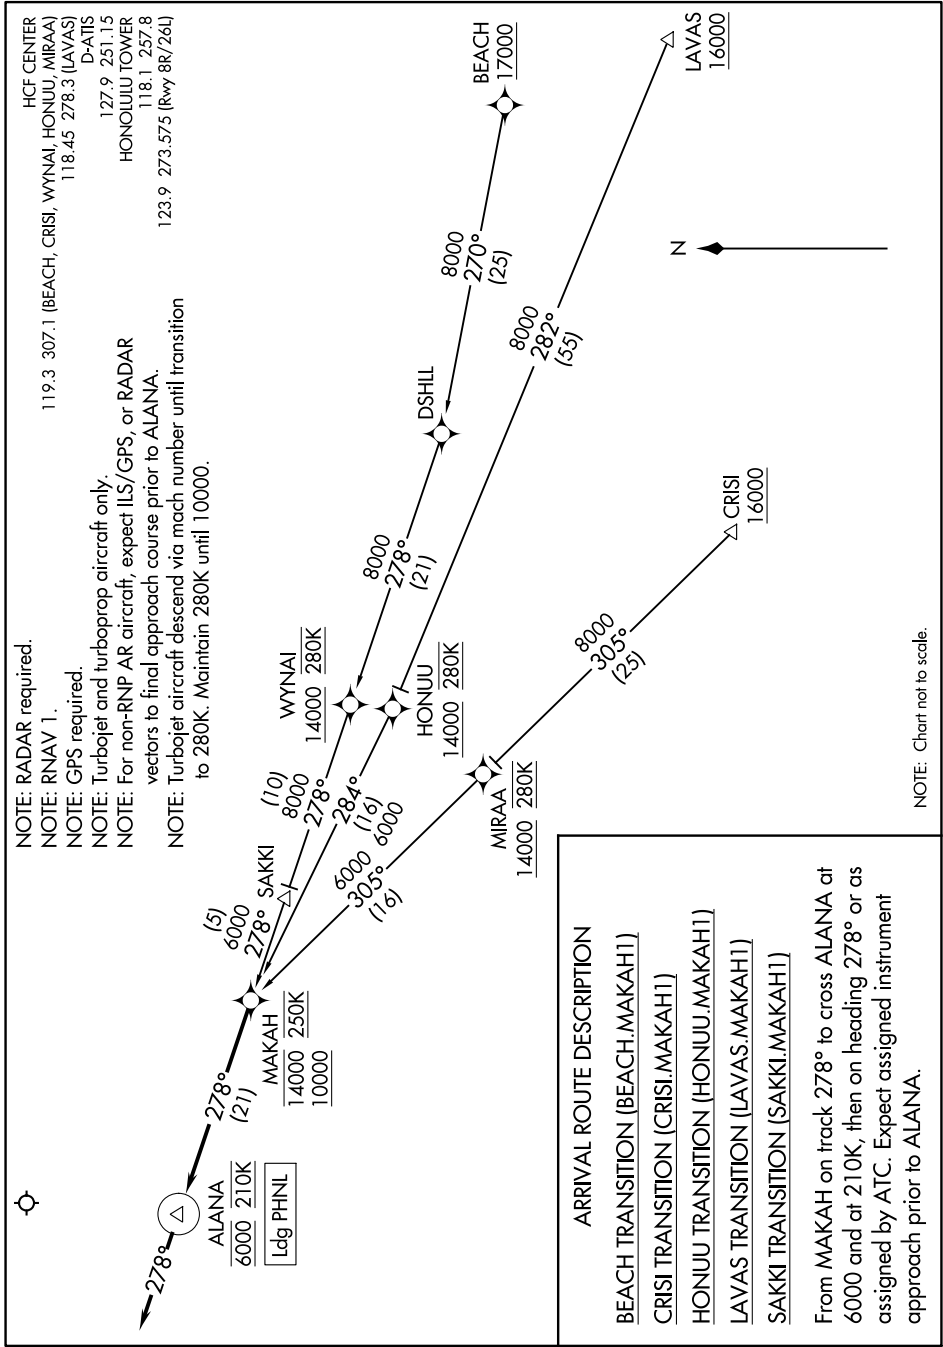

(MAKAH.MAKAH1) 21112

MAKAH ONE ARRIVAL (RNAV)

AL-754 (FAA)

DANIEL K INOUYE INTL (HNL) (PHNL)
HONOLULU, HAWAII

PAC, 26 DEC 2024 to 20 FEB 2025

MAKAH ONE ARRIVAL (RNAV)
(MAKAH.MAKAH1) 30JAN20

HONOLULU, HAWAII
DANIEL K INOUYE INTL (HNL) (PHNL)

PAC, 26 DEC 2024 to 20 FEB 2025