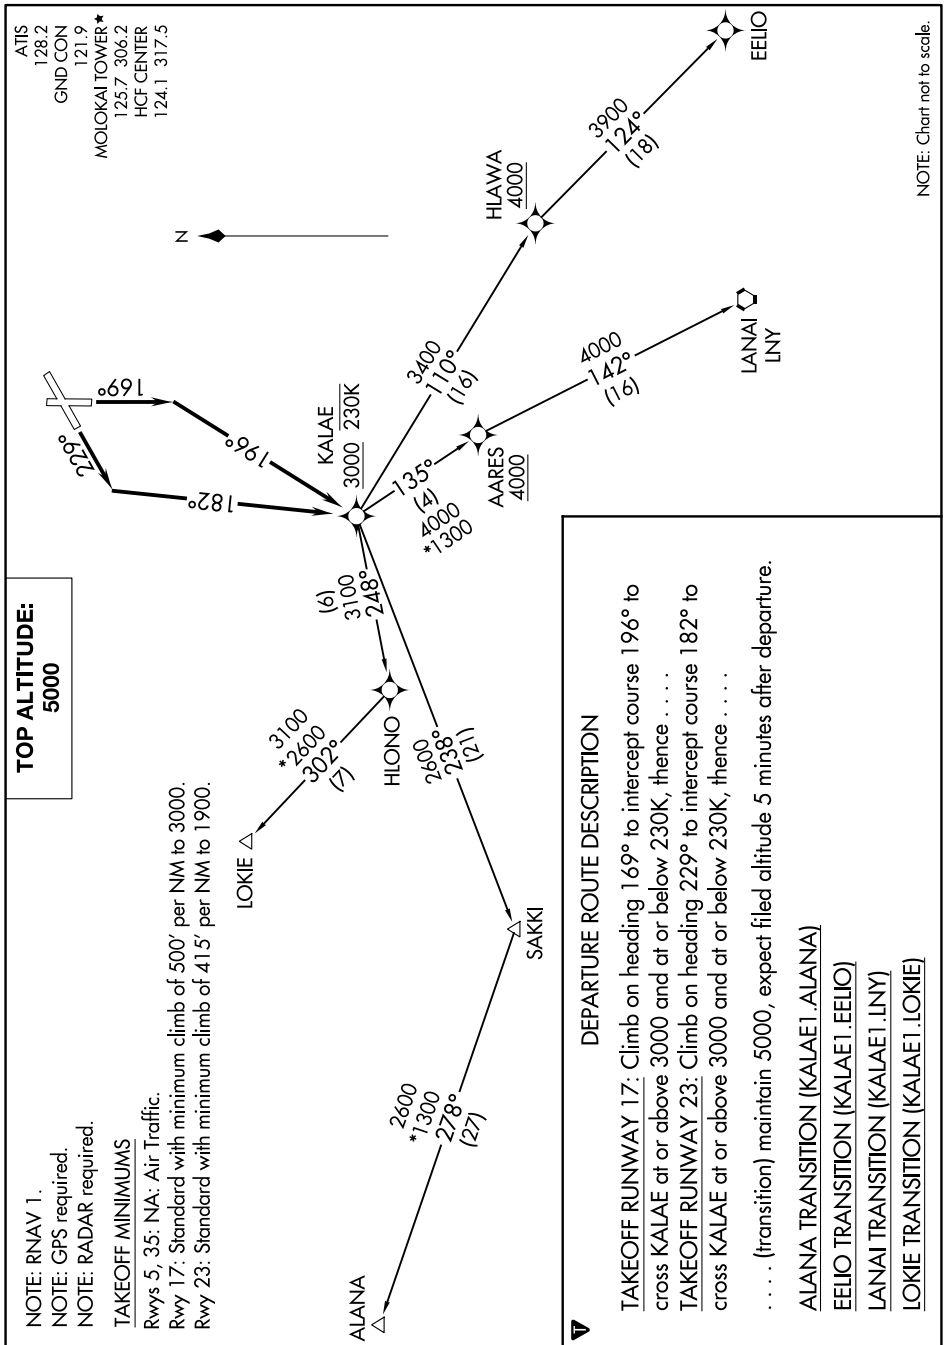

(KALAE1.KALAE) 21056

KALAE ONE DEPARTURE (RNAV)

AL-759 (FAA)

MOLOKAI (MKK) (PHMK)

KAUNAKAKAI, HAWAII

NOTE: Chart not to scale.

PAC, 26 DEC 2024 to 20 FEB 2025

PAC, 26 DEC 2024 to 20 FEB 2025

KALAE ONE DEPARTURE (RNAV)

(KALAE1.KALAE) 25FEB21

KAUNAKAKAI, HAWAII

MOLOKAI (MKK) (PHMK)