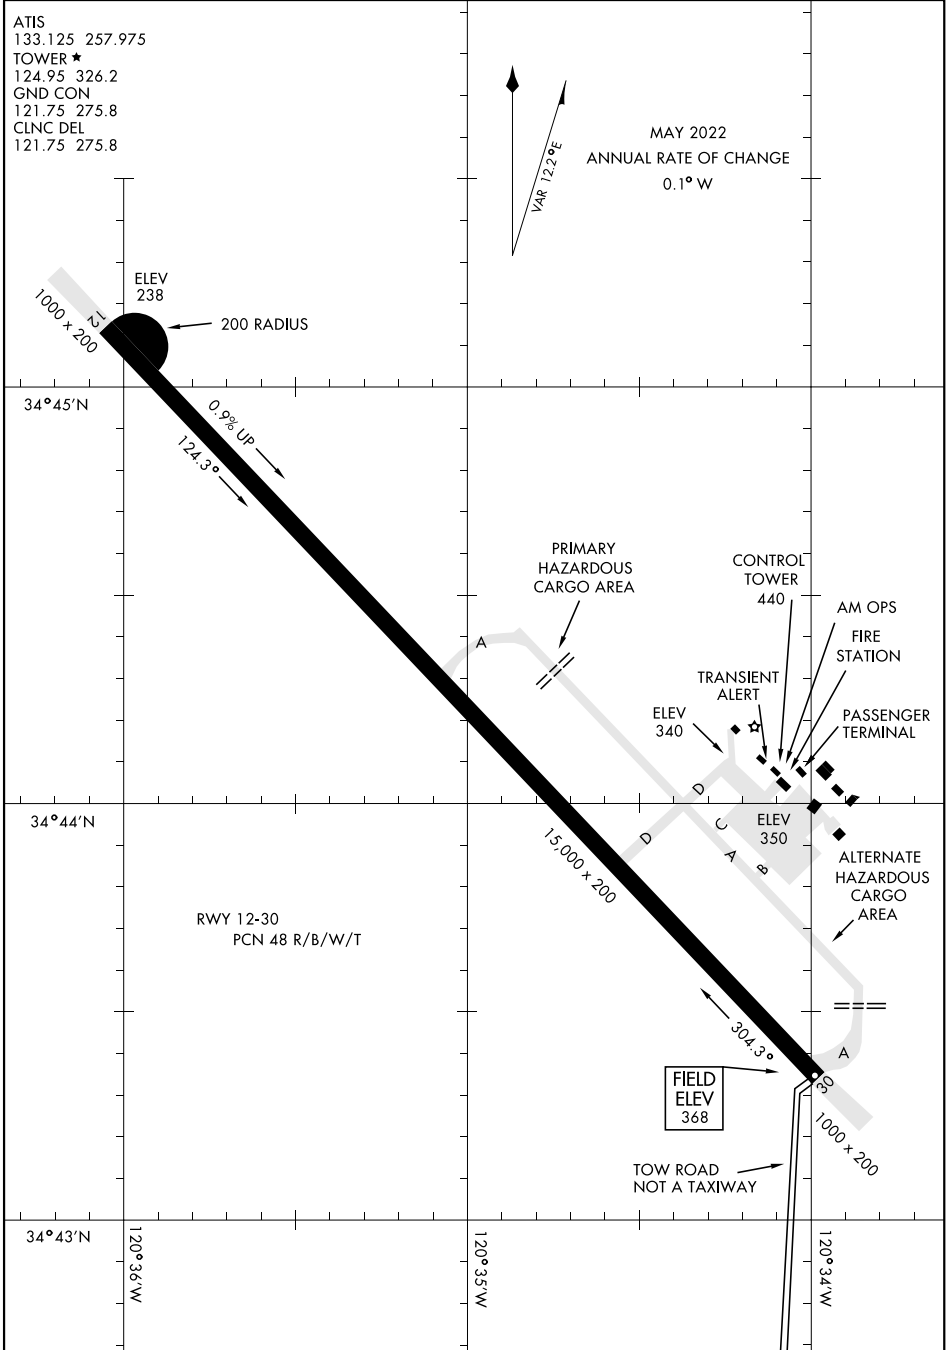

22139

AIRPORT DIAGRAM

AL-770 [USSF]

VANDENBERG SFB (KVBG)

LOMPOC, CALIFORNIA

ATIS
 133.125 257.975
 TOWER ★
 124.95 326.2
 GND CON
 121.75 275.8
 CLNC DEL
 121.75 275.8

MAY 2022
 ANNUAL RATE OF CHANGE
 0.1° W

SW-3, 26 DEC 2024 to 23 JAN 2025

SW-3, 26 DEC 2024 to 23 JAN 2025

AIRPORT DIAGRAM

LOMPOC, CALIFORNIA

VANDENBERG SFB (KVBG)