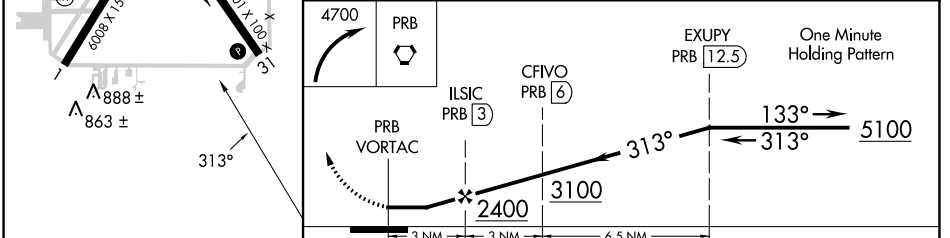

VORTAC PRB <b>114.3</b> Chan <b>90</b>	APP CRS <b>313°</b>	Rwy Idg TDZE Apt Elev	<b>N/A</b> <b>N/A</b> <b>839</b>
--	------------------------	-----------------------------	--

VOR-B

PASO ROBLES MUNI (PRB)

<b>▽</b> <b>▲</b> DME required.	MISSED APPROACH: Climbing right turn to 4700 in PRB VORTAC holding pattern, continue climb-in hold to 4700.
------------------------------------	---

ASOS <b>120.125</b>	OAKLAND CENTER <b>128.7 307.0</b>	UNICOM <b>123.0 (CTAF) 0</b>
------------------------	--------------------------------------	---------------------------------

CATEGORY	A	B	C	D
<b>C</b> CIRCLING	1560-1	721 (800-1)	1560-2 721 (800-2)	1720-3 881 (900-3)

SW-3, 26 DEC 2024 to 23 JAN 2025

SW-3, 26 DEC 2024 to 23 JAN 2025