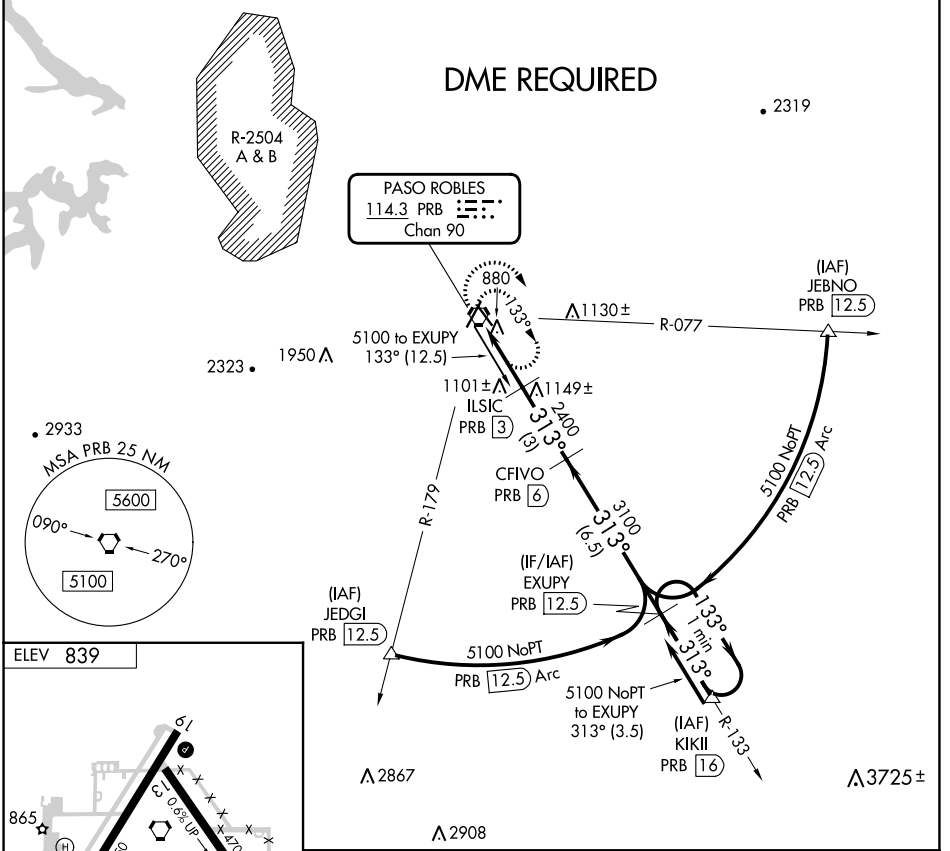

VORTAC PRB <b>114.3</b> Chan <b>90</b>	APP CRS <b>313°</b>	Rwy Idg TDZE Apt Elev	<b>N/A</b> <b>N/A</b> <b>839</b>
--	------------------------	-----------------------------	--

VOR-B

PASO ROBLES MUNI (PRB)

<b>▽</b> <b>▲</b> DME required.	MISSED APPROACH: Climbing right turn to 4700 in PRB VORTAC holding pattern, continue climb-in hold to 4700.
------------------------------------	---

ASOS <b>120.125</b>	OAKLAND CENTER <b>128.7 307.0</b>	UNICOM <b>123.0 (CTAF) 0</b>
------------------------	--------------------------------------	---------------------------------

CATEGORY	A	B	C	D
<b>C</b> CIRCLING	1560-1	721 (800-1)	1560-2 721 (800-2)	1720-3 881 (900-3)

SW-3, 26 DEC 2024 to 23 JAN 2025

SW-3, 26 DEC 2024 to 23 JAN 2025