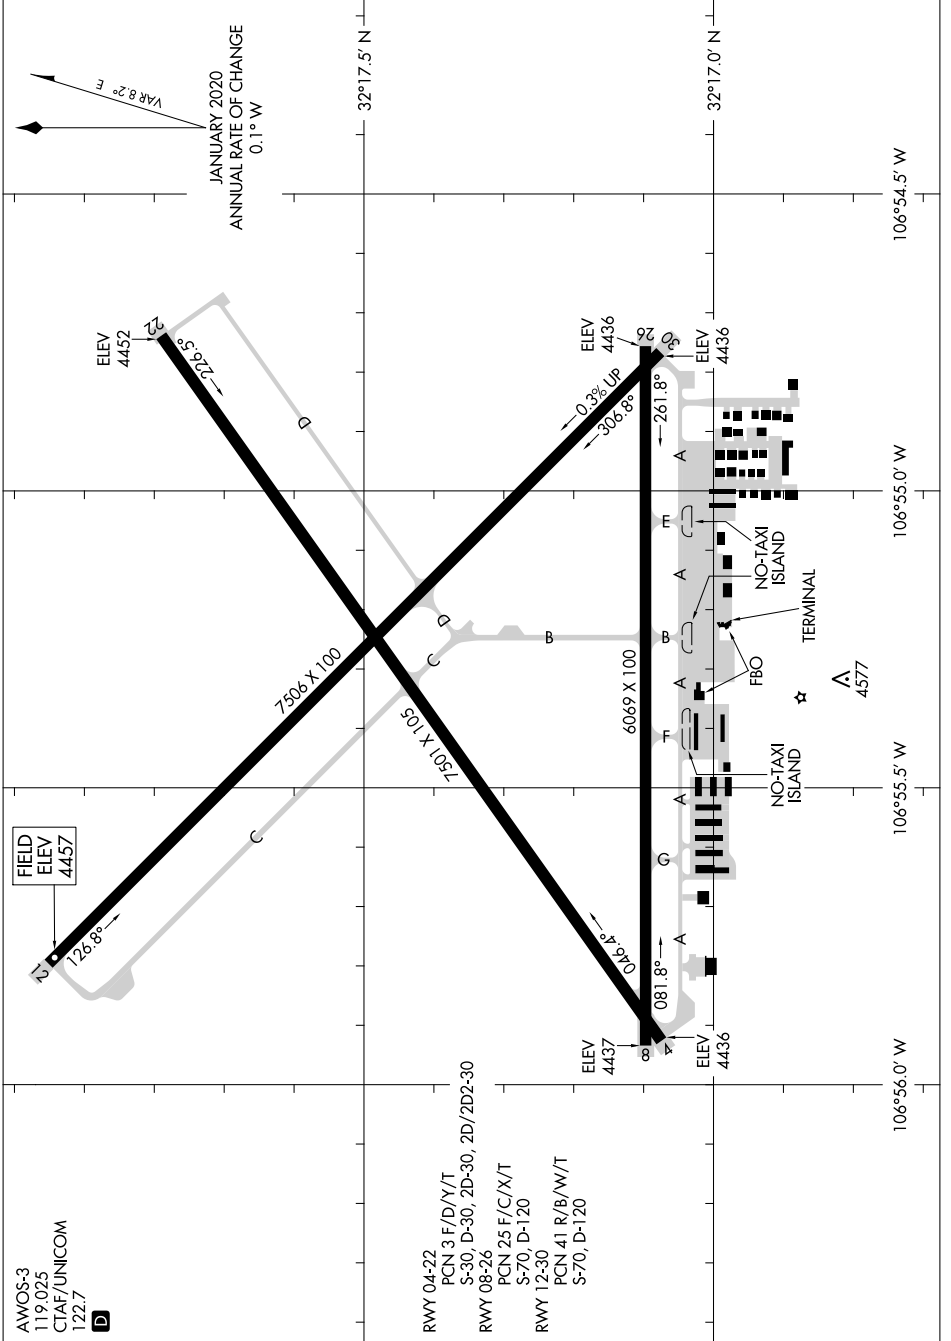

22251

AIRPORT DIAGRAM

AL-869 (FAA)

LAS CRUCES INTL (L.R.U)
LAS CRUCES, NEW MEXICO

SW-1, 26 DEC 2024 to 23 JAN 2025

SW-1, 26 DEC 2024 to 23 JAN 2025

AIRPORT DIAGRAM

22251

LAS CRUCES, NEW MEXICO
LAS CRUCES INTL (L.R.U)