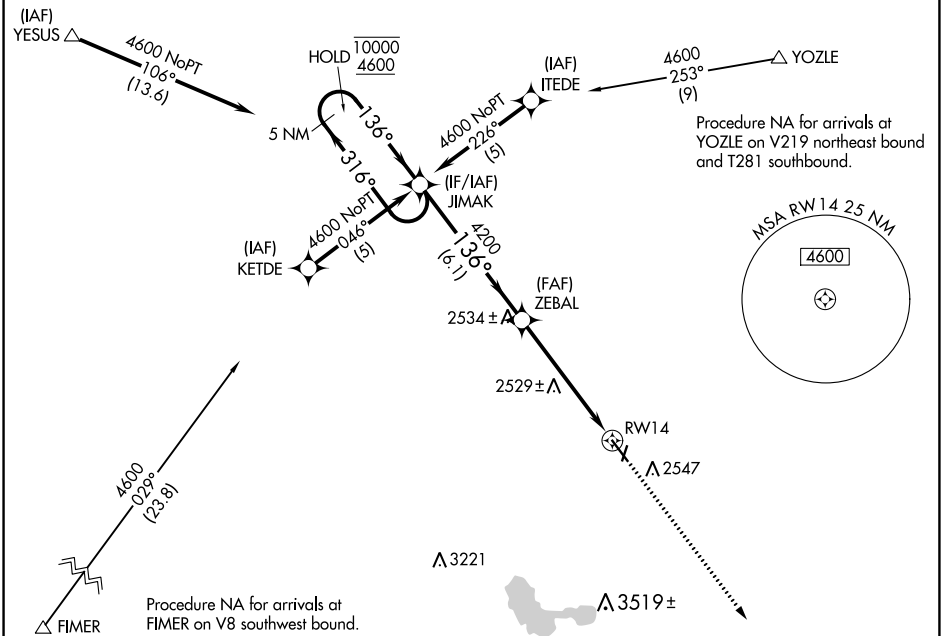

WAAS CH <b>61203</b> <b>W14A</b>	APP CRS <b>136°</b>	Rwy Idg TDZE <b>2413</b> Apt Elev <b>2413</b>
--	------------------------	---

# RNAV (GPS) RWY 14

JIM KELLY FLD (LXN)

RNP APCH. ▼ Circling NA to Rwys 1 and 19.	MISSED APPROACH: Climb to 4600 direct TEPTY and hold.
--	---

AWOS-3 <b>121.025</b>	DENVER CENTER <b>132.7 226.675</b>	UNICOM <b>123.0 (CTAF)</b>
--------------------------	---------------------------------------	-------------------------------

ELEV 2413	TDZE 2413
-----------	-----------

CATEGORY	A	B	C	D
LPV DA	2663-1 250 (300-1)			
LNNAV MDA	2780-1 367 (400-1)			2780-1¼ 367 (400-1¼)
CIRCLING	2860-1 447 (500-1)	2940-1 527 (600-1)	2940-1½ 527 (600-1½)	2980-2 567 (600-2)

NC-2, 26 DEC 2024 to 23 JAN 2025

NC-2, 26 DEC 2024 to 23 JAN 2025