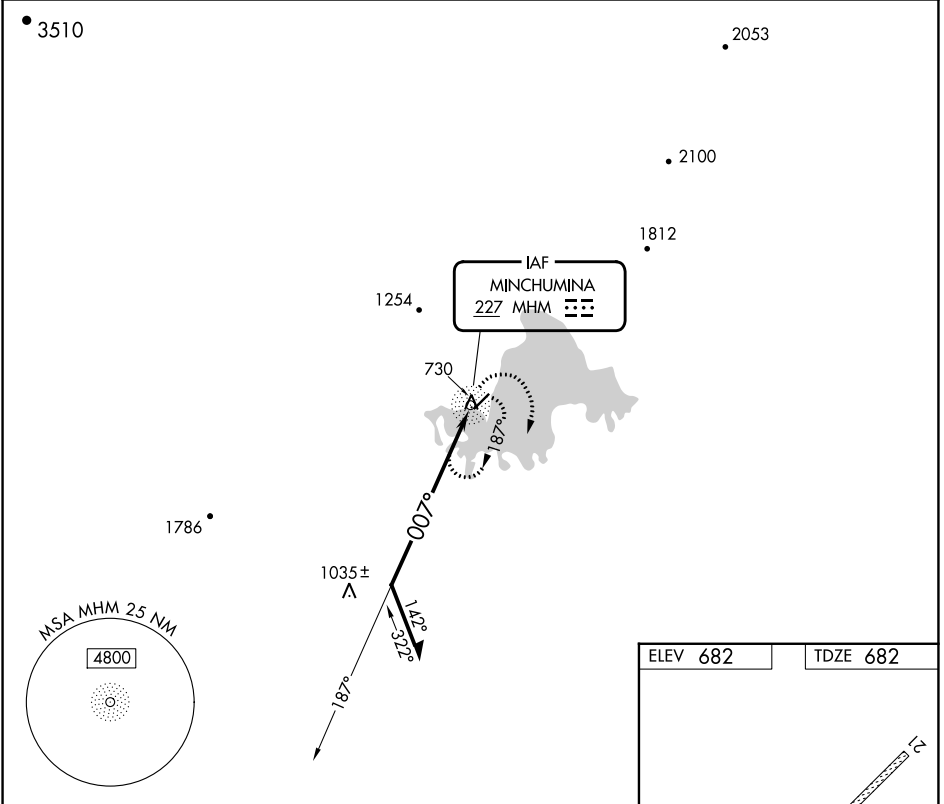

NDB MHM 227	APP CRS 007°	Rwy Idg 4184
		TDZE 682
		Apt Elev 682

NDB RWY 3

MINCHUMINA (MHM) (P.A.M.H)

	Circling NA west of Rwy 3-21.	MISSED APPROACH: Climbing right turn to 2500 in MHM NDB holding pattern.
--	-------------------------------	--

AWOS-3P 135.55	ANCHORAGE CENTER 120.9 319.2	FAIRBANKS RADIO 122.2	CTAF 122.9
--------------------------	--	---------------------------------	----------------------

CATEGORY	A	B	C	D
S-3	1600-1¼ 918 (1000-1¼)	1600-2¾ 918 (1000-2¾)	1600-3 918 (1000-3)	1600-3 918 (1000-3)
CIRCLING	1600-1¼ 918 (1000-1¼)	1600-2¾ 918 (1000-2¾)	1600-3 918 (1000-3)	1600-3 918 (1000-3)

AK, 26 DEC 2024 to 20 FEB 2025

AK, 26 DEC 2024 to 20 FEB 2025