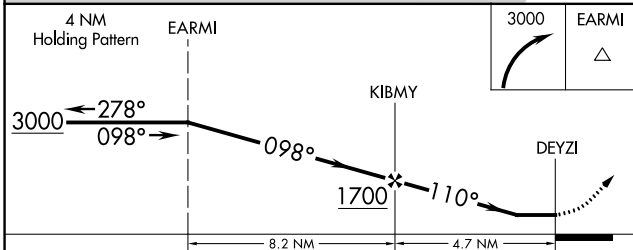

AWOS-3P 132.25	ANCHORAGE CENTER 135.7 335.5	NOME RADIO 122.3	CTAF 123.0
--------------------------	--	----------------------------	----------------------

CATEGORY	A	B	C	D
CIRCLING	400-1 373 (400-1)	700-1 673 (700-1)	700-2 673 (700-2)	860-2¾ 833 (900-2¾)