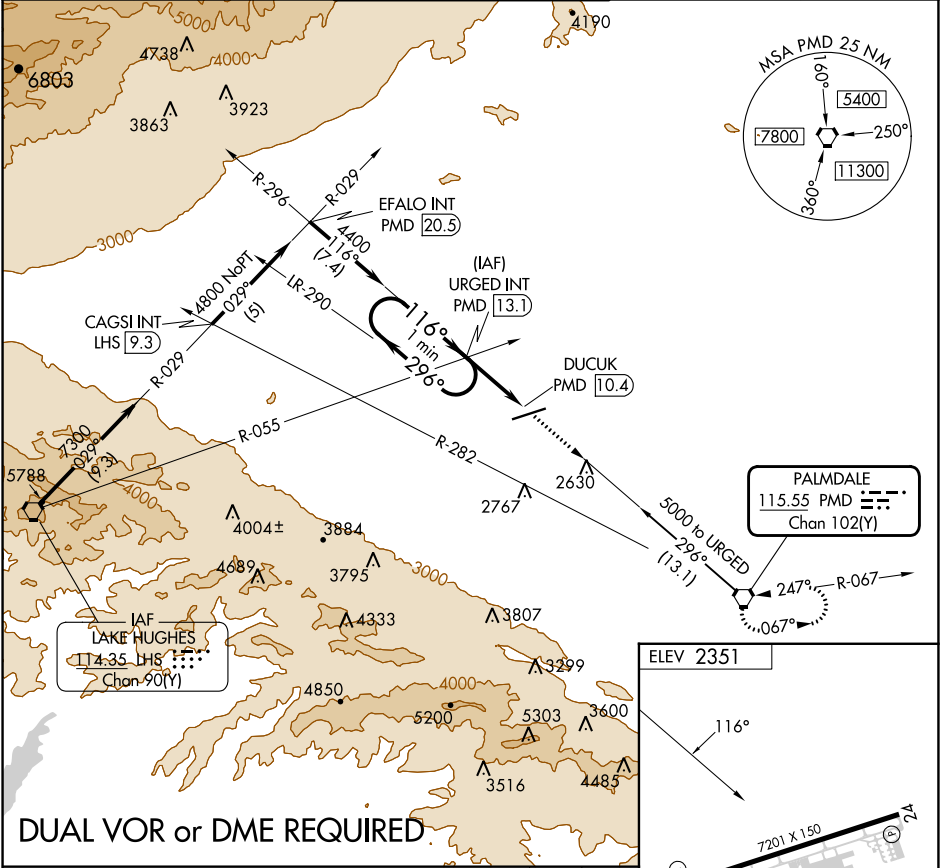

VORTAC PMD 115.55 Chan 102(Y)	APP CRS 116°	Rwy Idg TDZE Apt Elev N/A N/A 2351
---	------------------------	--

VOR-B

GENERAL WM J FOX AIRFIELD (WJF)

MISSSED APPROACH: Climb to 4500 direct PMD VORTAC and hold.

ATIS 126.3	JOSHUA APP CON 126.1 290.3	FOX TOWER * 118.525 (CTAF) 256.9	GND CON 121.7 256.9	UNICOM 122.95
----------------------	--------------------------------------	--	-------------------------------	-------------------------

SW-3, 26 DEC 2024 to 23 JAN 2025

SW-3, 26 DEC 2024 to 23 JAN 2025

CATEGORY	A	B	C	D	FAF to MAP 2.7 NM					
CIRCLING	3320-1¼ 969 (1000-1¼)	3320-1½ 969 (1000-1½)	3320-3 969 (1000-3)		Knots	60	90	120	150	180
					Min:Sec	2:42	1:48	1:21	1:05	0:54

VOR-B