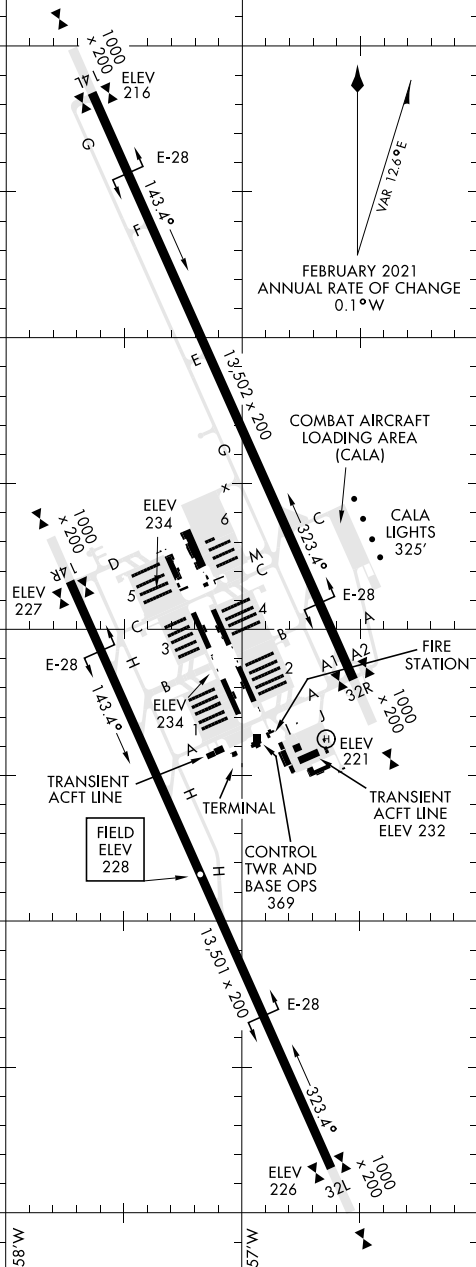

# AIRPORT DIAGRAM

[USN]

LEMOORE NAS (REEVES FIELD) (KNLC)

LEMOORE, CALIFORNIA

ATIS ★  
 121.575 327.15  
 LEMOORE TOWER ★  
 128.3 340.2 Rwy 14L, 32L  
 128.3 360.2 (Rwy 14R, 32R)  
 GND CON  
 121.65 305.2  
 CLNC DEL  
 124.1 371.9

36°22'N  
 36°21'N  
 36°20'N  
 36°19'N  
 36°18'N

SW-2, 26 DEC 2024 to 23 JAN 2025

SW-2, 26 DEC 2024 to 23 JAN 2025

RWY 14L-32R  
 PCN 51 R/C/W/T  
 RWY 14R-32L  
 PCN 56 R/C/W/T