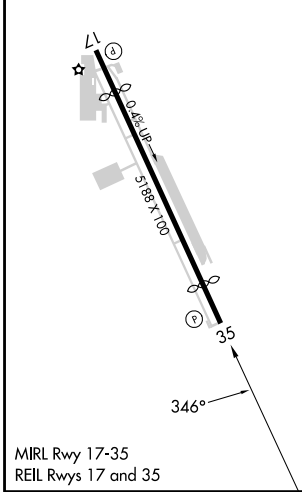

WAAS CH 72944 W35A	APP CRS 346°	Rwy Idg TDZE Apt Elev	4449 485 495
--	------------------------	-----------------------------	---

RNAV (GPS) RWY 35

YORK (THV)

RNP APCH - GPS.		MISSED APPROACH: Climb to 3300 direct WABEP and hold.	
ASOS 119.275	HARRISBURG APP CON 124.1 273.525	CLNC DEL 121.65	UNICOM 123.0 (CTAF)

ELEV 495	TDZE 485
----------	----------

CATEGORY	A	B	C	D
LP MDA	980-1	495 (500-1)	980-1 $\frac{3}{8}$ 495 (500-1 $\frac{3}{8}$)	NA
LNAV MDA	1080-1	595 (600-1)	1080-1 $\frac{3}{4}$ 595 (600-1 $\frac{3}{4}$)	NA
CIRCLING	1220-1 725 (800-1)	1260-1 765 (800-1)	1260-2 $\frac{1}{4}$ 765 (800-2 $\frac{1}{4}$)	NA

NE-4, 26 DEC 2024 to 23 JAN 2025

NE-4, 26 DEC 2024 to 23 JAN 2025