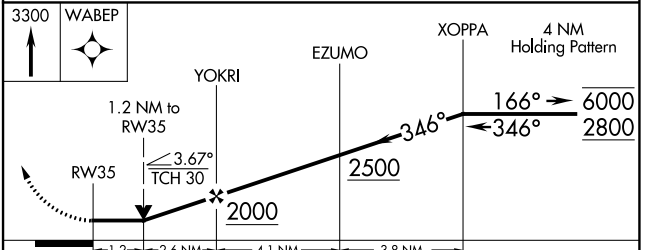

WAAS CH 72944 W35A	APP CRS 346°	Rwy Idg TDZE Apt Elev	4449 485 495
--	------------------------	-----------------------------	---

RNAV (GPS) RWY 35

YORK (THV)

RNP APCH - GPS.		MISSED APPROACH: Climb to 3300 direct WABEP and hold.	
ASOS 119.275	HARRISBURG APP CON 124.1 273.525	CLNC DEL 121.65	UNICOM 123.0 (CTAF)

ELEV 495	TDZE 485
----------	----------

CATEGORY	A	B	C	D
LP MDA	980-1	495 (500-1)	980-1 $\frac{3}{8}$ 495 (500-1 $\frac{3}{8}$)	NA
LNAV MDA	1080-1	595 (600-1)	1080-1 $\frac{3}{4}$ 595 (600-1 $\frac{3}{4}$)	NA
CIRCLING	1220-1 725 (800-1)	1260-1 765 (800-1)	1260-2 $\frac{1}{4}$ 765 (800-2 $\frac{1}{4}$)	NA