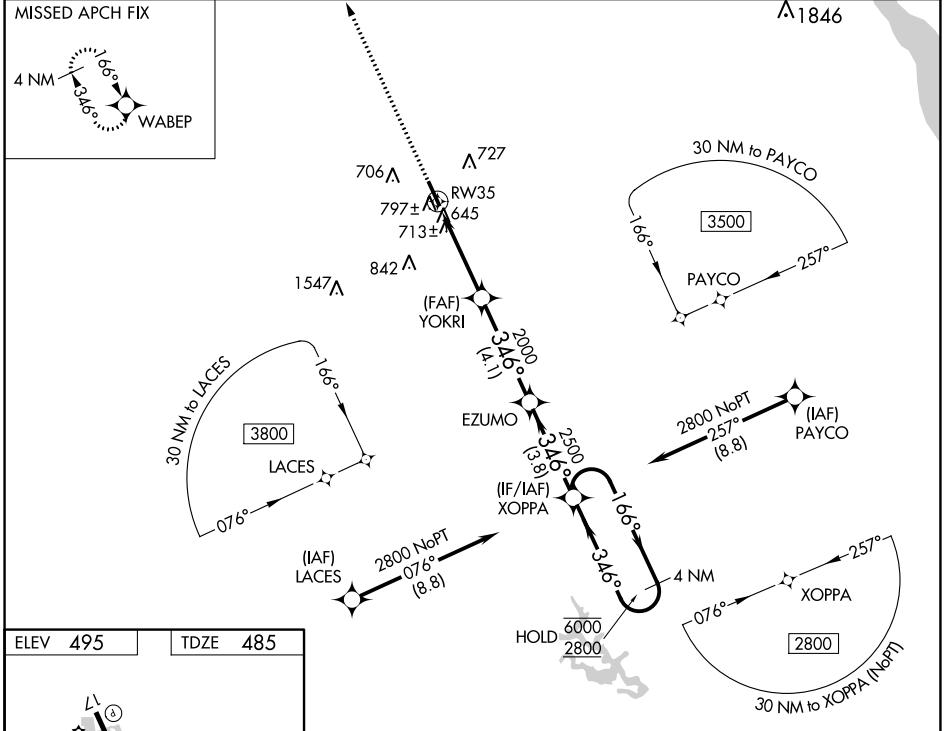

WAAS CH 72944 W35A	APP CRS 346°	Rwy Idg TDZE Apt Elev	4449 485 495
--	------------------------	-----------------------------	---

RNAV (GPS) RWY 35

YORK (THV)

RNP APCH - GPS.		MISSED APPROACH: Climb to 3300 direct WABEP and hold.	
ASOS 119.275	HARRISBURG APP CON 124.1 273.525	CLNC DEL 121.65	UNICOM 123.0 (CTAF)

ELEV 495	TDZE 485
----------	----------

CATEGORY	A	B	C	D
LP MDA	980-1	495 (500-1)	980-1 $\frac{3}{8}$ 495 (500-1 $\frac{3}{8}$)	NA
LNAV MDA	1080-1	595 (600-1)	1080-1 $\frac{3}{4}$ 595 (600-1 $\frac{3}{4}$)	NA
CIRCLING	1220-1 725 (800-1)	1260-1 765 (800-1)	1260-2 $\frac{1}{4}$ 765 (800-2 $\frac{1}{4}$)	NA

NE-4, 26 DEC 2024 to 23 JAN 2025

NE-4, 26 DEC 2024 to 23 JAN 2025