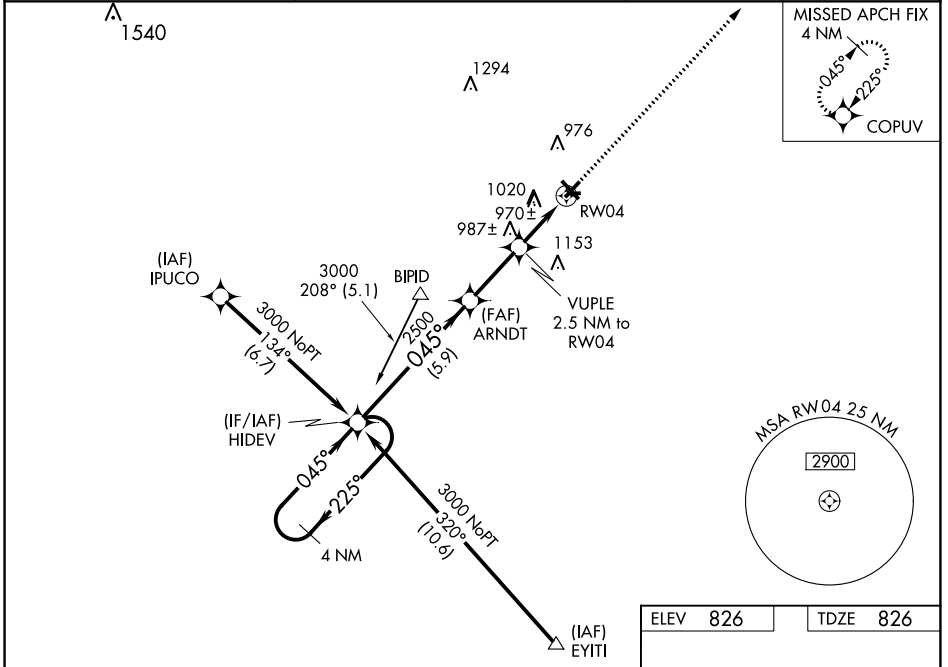

WAAS CH 86516 W04A	APP CRS 045°	Rwy Idg TDZE Apt Elev	3812 826 826
--	------------------------	-----------------------------	---

RNAV (GPS) RWY 4

CLINTONVILLE MUNI (CLI)

RNP APCH.		MISSED APPROACH: Climb to 3000 direct COPUV and hold.
AWOS-3 120.675	GREEN BAY APP CON ★ 126.3 338.2	UNICOM 122.8 (CTAF) ①

ELEV 826	TDZE 826
----------	----------

CATEGORY	A	B	C	D
LPV DA	1076-1	250 (300-1)		NA
LNNAV/VNAV DA	1229-1 3/8	403 (500-1 3/8)		NA
LNNAV MDA	1220-1	394 (400-1)		NA
CIRCLING	1340-1	514 (600-1)		NA

EC-3, 26 DEC 2024 to 23 JAN 2025

EC-3, 26 DEC 2024 to 23 JAN 2025