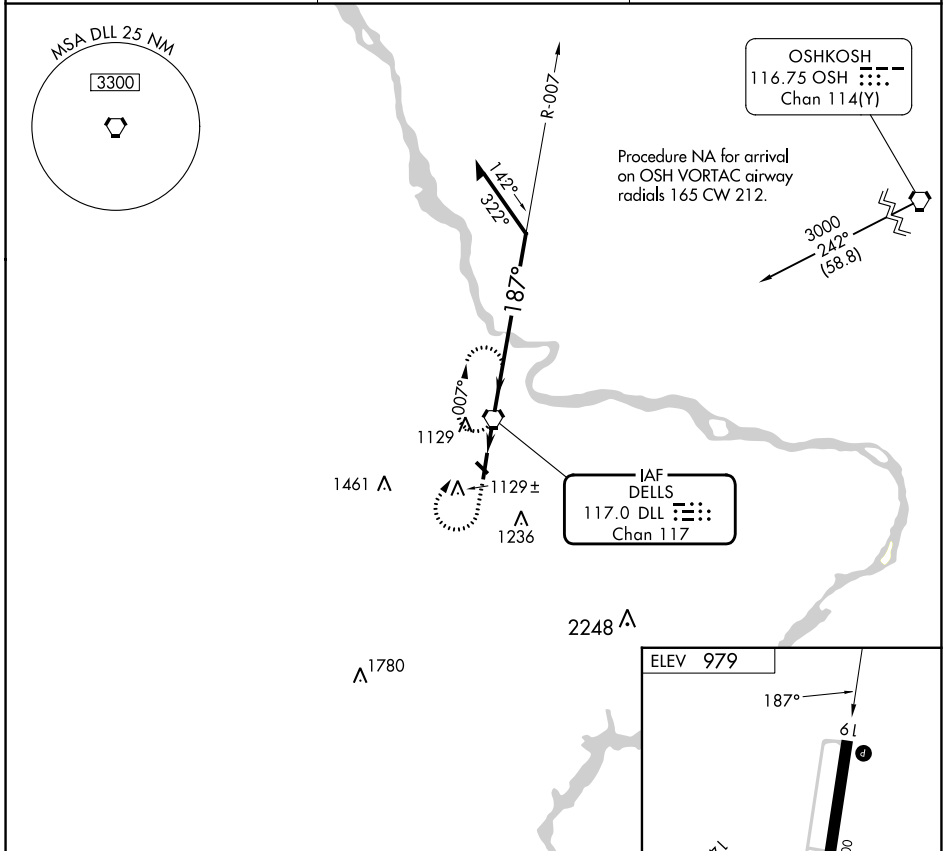

VORTAC DLL 117.0 Chan 117	APP CRS 187°	Rwy Idg TDZE Apt Elev	N/A N/A 979
---	------------------------	-----------------------------	--

VOR-A

BARABOO/WISCONSIN DELLS RGNL (DLL)

<p>Circling NA to Rwy 14 and 32.</p>	<p>MISSED APPROACH: Climb to 2500 then climbing right turn to 3300 direct DLL VORTAC and hold, continue climb-in-hold to 3300.</p>
--------------------------------------	--

AWOS-3 118.325	MADISON APP CON ★ 135.45 343.7	UNICOM 123.05(CTAF)
--------------------------	--	-------------------------------

CATEGORY	A	B	C	D	FAF to MAP 1.3 NM							
CIRCLING	1520-1	541 (600-1)	1580-1¾ 601 (700-1¾)	NA	Knots	60	90	120	150	180		
					Min:Sec	1:18	0:52	0:39	0:31	0:26		

VOR-A

EC-3, 26 DEC 2024 to 23 JAN 2025

EC-3, 26 DEC 2024 to 23 JAN 2025