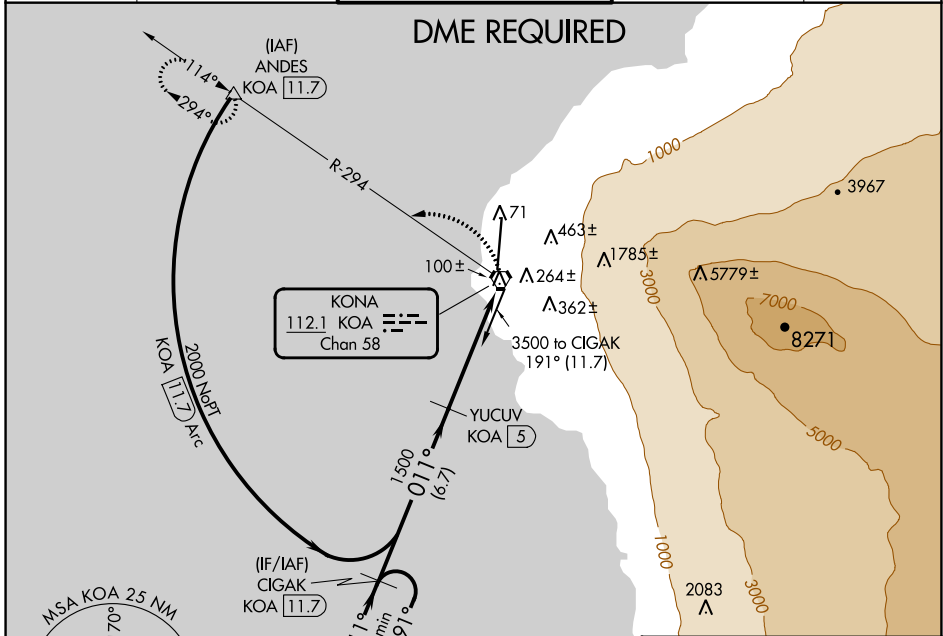

VORTAC KOA 112.1 Chan 58	APP CRS 011°	Rwy Idg 11000 TDZE 37 Apt Elev 47
----------------------------------------------	------------------------	--------------------------------------------------------------

VOR or TACAN RWY 35

ELLISON ONIZUKA KONA INTL AT KEAHOLE (KOA) (PHKO)

DME required.		MISSED APPROACH: Climbing left turn to 2000 on KOA VORTAC R-294 to ANDES/11.7 DME and hold.		
Circling NA east of Rwy 17-35.				

ATIS 127.4	HCF CENTER 118.45 278.3	KONA TOWER* 120.3(CTAF) 254.3	GND CON 121.9	CLNC DEL 118.6
----------------------	-----------------------------------	-----------------------------------------	-------------------------	--------------------------

ELEV 47	D	TDZE 37
---------	----------	---------

PAC, 26 DEC 2024 to 20 FEB 2025

PAC, 26 DEC 2024 to 20 FEB 2025