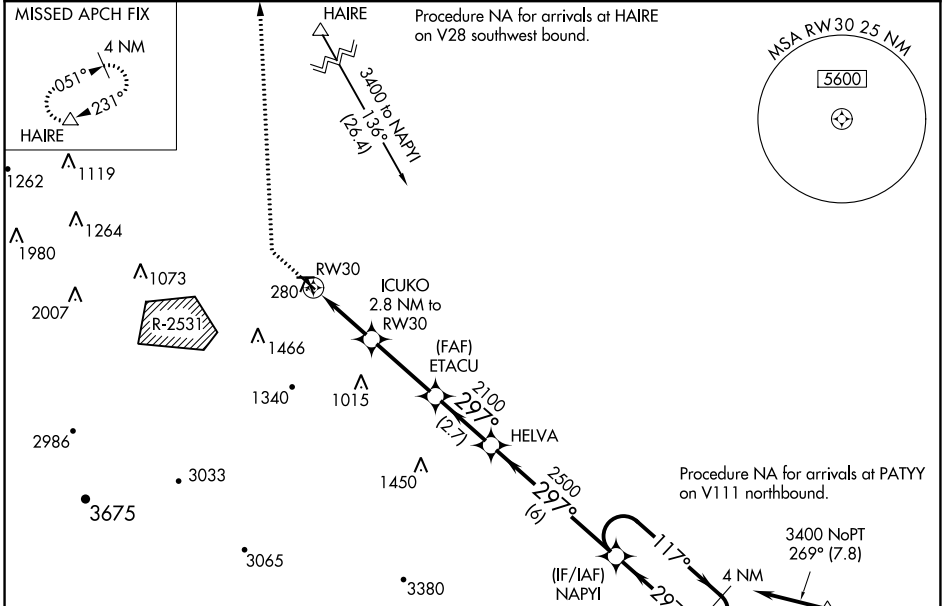

WAAS CH 69201 W30A	APP CRS 297°	Rwy Idg TDZE Apt Elev	3740 193 193
--	------------------------	-----------------------------	---

RNAV (GPS) RWY 30

TRACY MUNI (TCY)

RNP APCH	AWOS-3 118.375	NORCAL APP CON 123.85 278.3	UNICOM 123.075 (CTAF)
----------	--------------------------	---------------------------------------	---------------------------------

ELEV 193	TDZE 193
----------	----------

CATEGORY	A	B	C	D
LPV DA		447-1 254 (300-1)		NA
LNAV/ VNAV DA		443-1 250 (300-1)		NA
LNAV MDA		540-1 347 (400-1)		NA
C CIRCLING	580-1 387 (400-1)	660-1 467 (500-1)	660-1½ 467 (500-1½)	NA

SW-2, 26 DEC 2024 to 23 JAN 2025

SW-2, 26 DEC 2024 to 23 JAN 2025