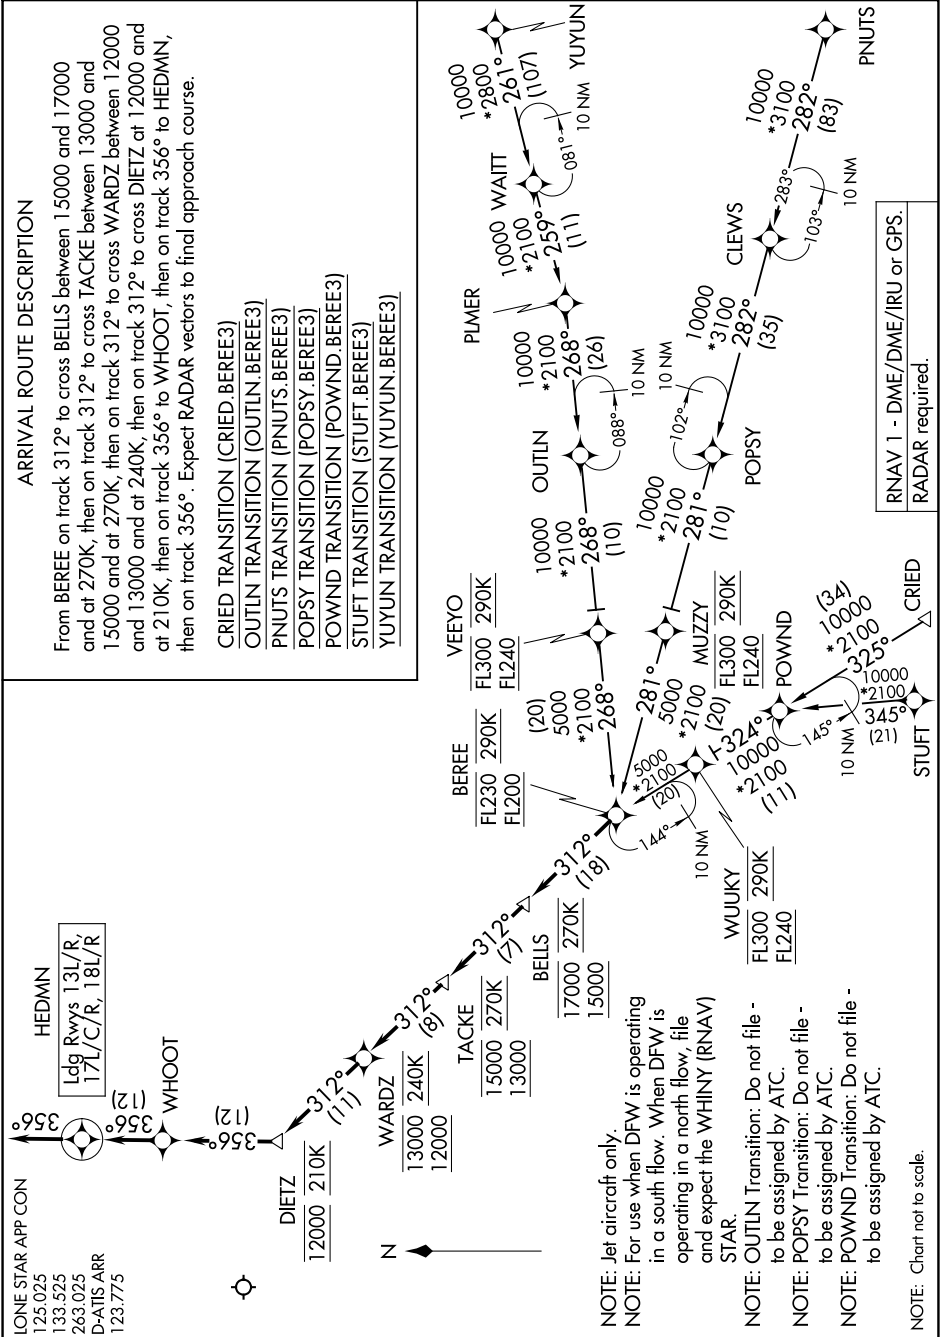

BEREE THREE ARRIVAL (RNAV)

AL-6039 (FAA)

DALLAS-FORT WORTH, TEXAS

SC-2, 26 DEC 2024 to 23 JAN 2025

BEREE THREE ARRIVAL (RNAV)

(BEREE.BEREE3) 11JUL24

DALLAS-FORT WORTH, TEXAS

DALLAS-FORT WORTH INTL (DFW)

SC-2, 26 DEC 2024 to 23 JAN 2025