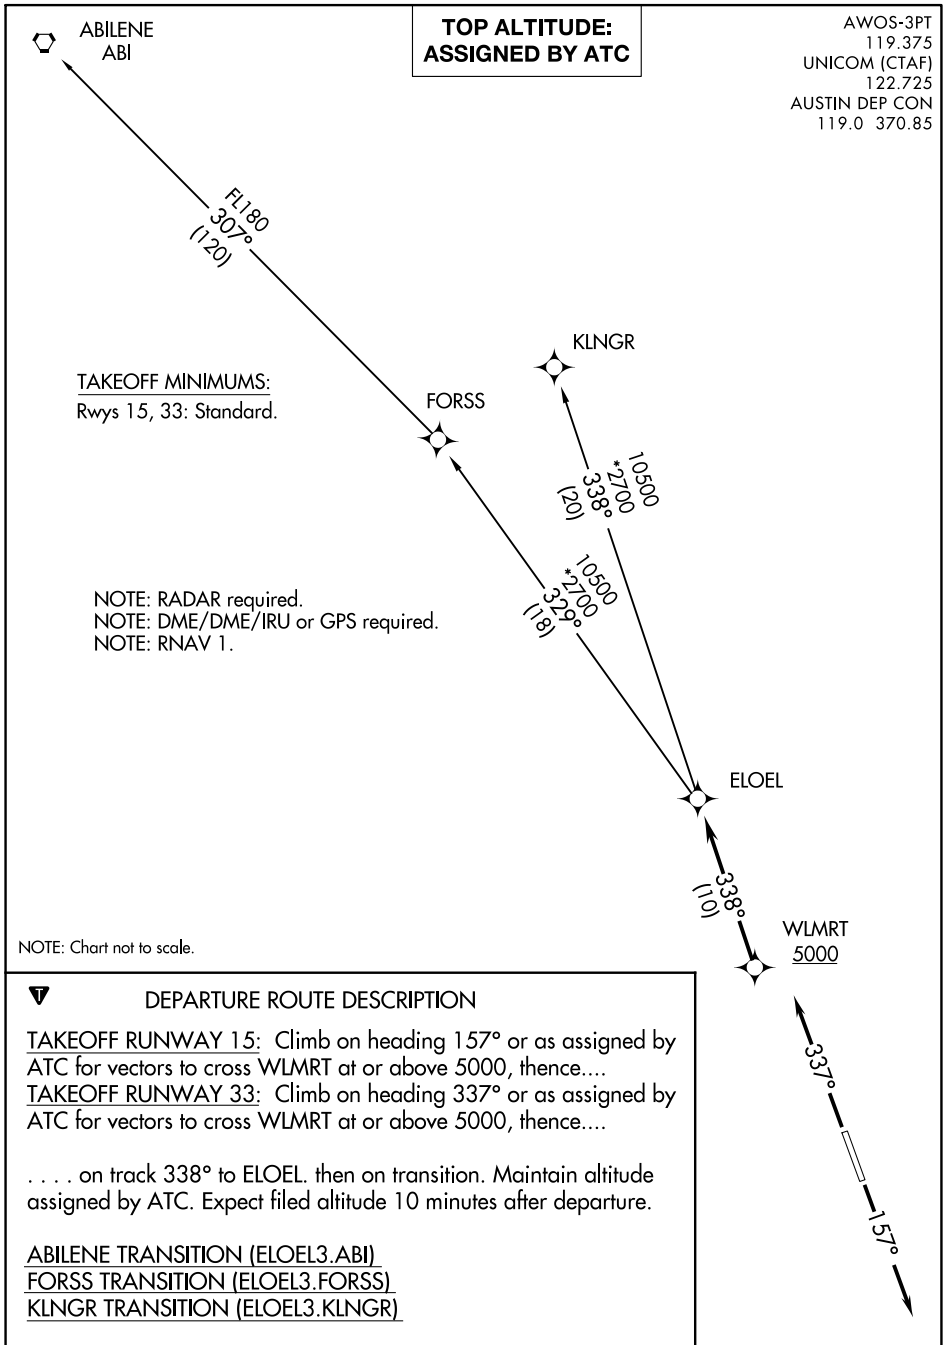

(ELOEL3.ELOEL) 22027

LAGO VISTA TX/RUSTY ALLEN (RYW)

# ELOEL THREE DEPARTURE (RNAV) AL-6111 (FAA)

LAGO VISTA, TEXAS

SC-3, 26 DEC 2024 to 23 JAN 2025

SC-3, 26 DEC 2024 to 23 JAN 2025

## ELOEL THREE DEPARTURE (RNAV)

(ELOEL3.ELOEL) 22APR21

LAGO VISTA, TEXAS

LAGO VISTA TX/RUSTY ALLEN (RYW)