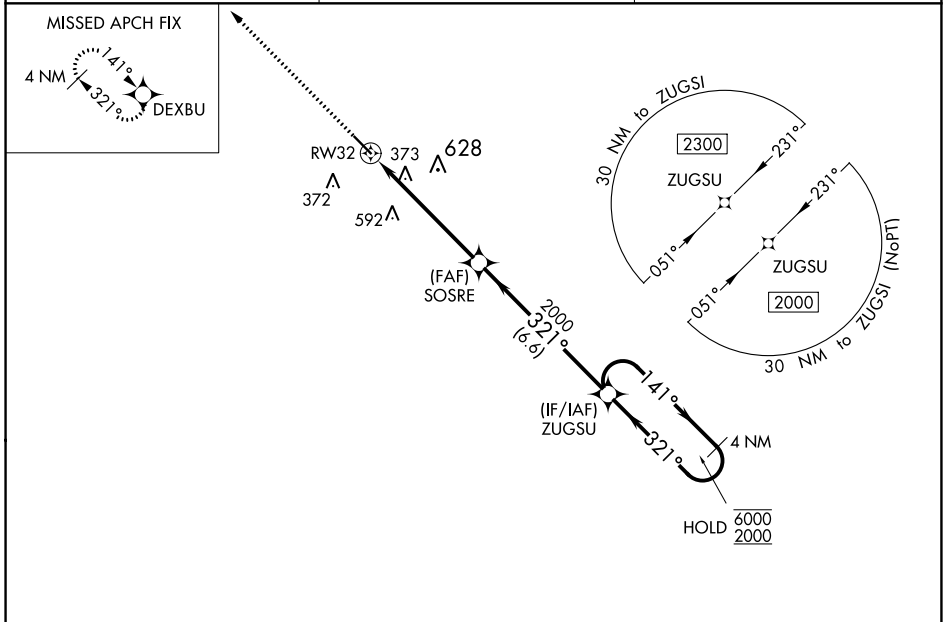

WAAS CH 61318 W32A	APP CRS 321°	Rwy Idg 4999 TDZE 186 Apt Elev 187
--	------------------------	---

RNAV (GPS) RWY 32

HOMERVILLE (HOE)

RNP APCH.	MISSED APPROACH: Climb to 2000 direct DEXBU and hold.
-----------	---

AWOS-3 118.725	VALDOSTA APP CON ★ 126.6 285.6	CTAF 122.9
--------------------------	--	----------------------

SE-4, 26 DEC 2024 to 23 JAN 2025

SE-4, 26 DEC 2024 to 23 JAN 2025

ELEV 187	TDZE 186
-----------------	-----------------

CATEGORY	A	B	C	D
LPV DA	491-1 305 (400-1)			
LNAV/VNAV DA	672-1 ³ / ₈ 486 (500-1 ³ / ₈)			
LNAV MDA	680-1	494 (500-1)	680-1 ³ / ₈	494 (500-1 ³ / ₈)
<input checked="" type="checkbox"/> CIRCLING	680-1 493 (500-1)	740-1 553 (600-1)	940-2 ¹ / ₄ 753 (800-2 ¹ / ₄)	940-2 ¹ / ₂ 753 (800-2 ¹ / ₂)