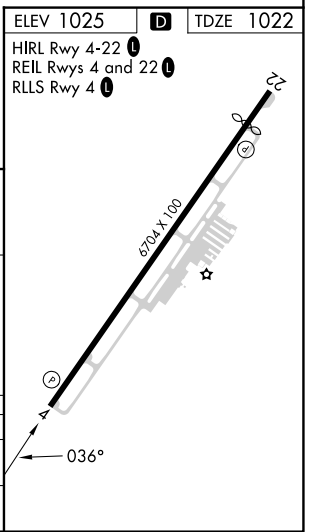

NDB HEM	APP CRS	Rwy Idg	<b>6000</b>
<b>233</b>	<b>036°</b>	TDZE	<b>1022</b>
		Apt Elev	<b>1025</b>

# NDB RWY 4

UPPER CUMBERLAND RGNL (SR.B)

<p><b>▽</b> <b>▲</b> NA</p>		<p>MISSED APPROACH: Climb to 2500 then climbing left turn to 3000 direct HEM NDB and hold.</p>	
<p>AWOS-3P <b>128.25</b></p>		<p>MEMPHIS CENTER <b>132.9 290.3</b></p>	
<p>UNICOM <b>122.975 (CTAF) ①</b></p>			