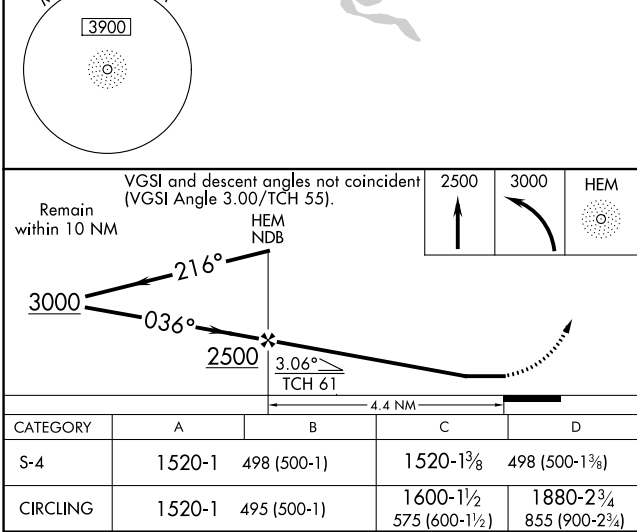

NDB HEM	APP CRS	Rwy Idg	<b>6000</b>
<b>233</b>	<b>036°</b>	TDZE	<b>1022</b>
		Apt Elev	<b>1025</b>

# NDB RWY 4

UPPER CUMBERLAND RGNL (SR.B)

<p><b>▽</b> <b>▲</b> NA</p>		<p>MISSED APPROACH: Climb to 2500 then climbing left turn to 3000 direct HEM NDB and hold.</p>	
<p>AWOS-3P <b>128.25</b></p>		<p>MEMPHIS CENTER <b>132.9 290.3</b></p>	
<p>UNICOM <b>122.975 (CTAF) ①</b></p>			