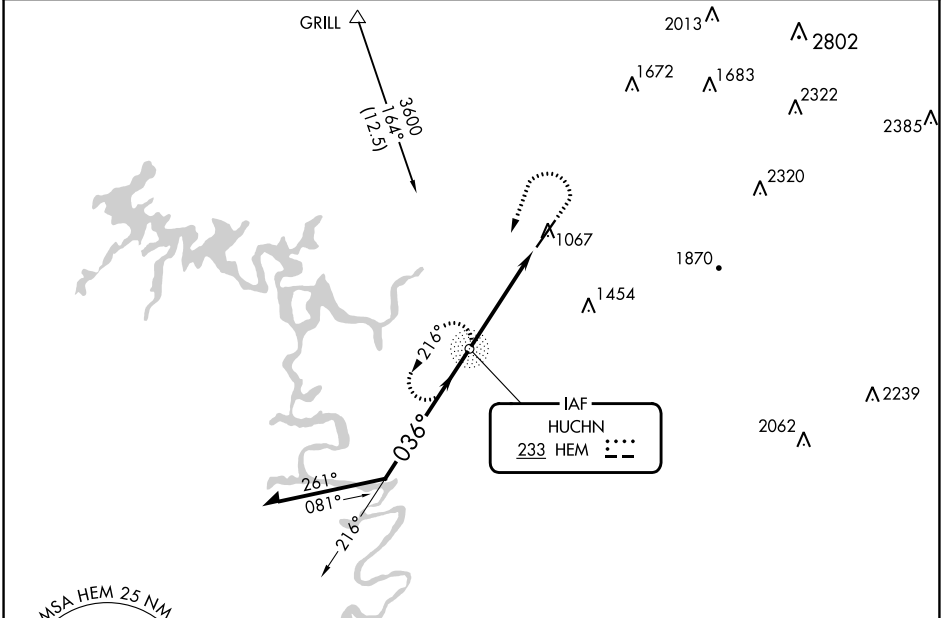

NDB HEM	APP CRS	Rwy Idg	<b>6000</b>
<b>233</b>	<b>036°</b>	TDZE	<b>1022</b>
		Apt Elev	<b>1025</b>

# NDB RWY 4

UPPER CUMBERLAND RGNL (SR.B)

<p><b>▽</b> <b>▲</b> NA</p>		<p>MISSED APPROACH: Climb to 2500 then climbing left turn to 3000 direct HEM NDB and hold.</p>	
<p>AWOS-3P <b>128.25</b></p>		<p>MEMPHIS CENTER <b>132.9 290.3</b></p>	
<p>UNICOM <b>122.975 (CTAF) ①</b></p>			

SE-1, 26 DEC 2024 to 23 JAN 2025

SE-1, 26 DEC 2024 to 23 JAN 2025