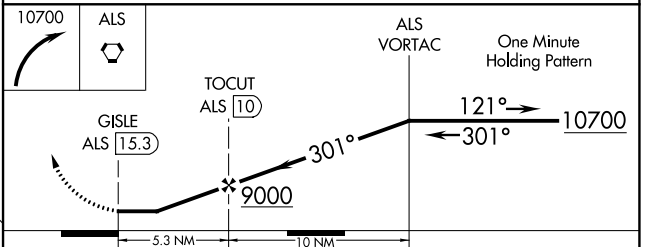

VORTAC ALS 113.9 Chan 86	APP CRS 301°	Rwy Idg TDZE Apt Elev N/A N/A 7611
--	------------------------	--

VOR/DME-A
MONTE VISTA MUNI (MVI)

<p>⚠ NA Circling NA to Rwys 10, 28, 16 and 34. Use Alamosa altimeter setting.</p>	<p>MISSED APPROACH: Climbing right turn to 10700 direct ALS VORTAC and hold.</p>
--	--

<p>ALS AWOS-3 135.175</p>	<p>DENVER CENTER 128.375 379.95</p>	<p>UNICOM 122.8 (CTAF) 0</p>
--------------------------------------	--	---

SW-1, 26 DEC 2024 to 23 JAN 2025

SW-1, 26 DEC 2024 to 23 JAN 2025

CATEGORY	A	B	C	D
C CIRCLING	8080-1 469 (500-1)	8080-1 469 (500-1)	8180-1½ 569 (600-1½)	8360-2½ 749 (800-2½)