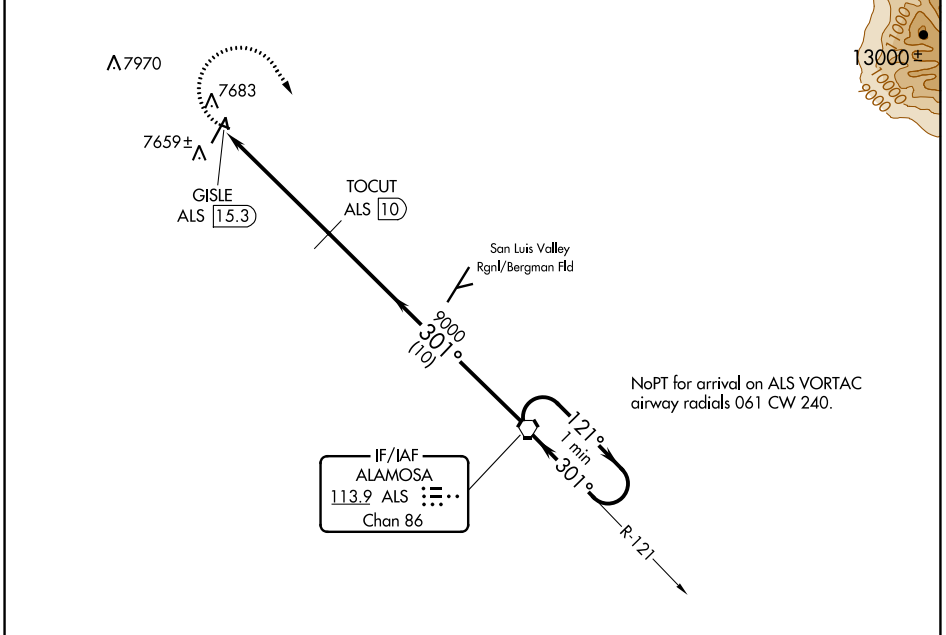

VORTAC ALS 113.9 Chan 86	APP CRS 301°	Rwy Idg TDZE Apt Elev N/A N/A 7611
--	------------------------	--

VOR/DME-A
MONTE VISTA MUNI (MVI)

<p>⚠ NA Circling NA to Rwys 10, 28, 16 and 34. Use Alamosa altimeter setting.</p>	<p>MISSED APPROACH: Climbing right turn to 10700 direct ALS VORTAC and hold.</p>
--	--

<p>ALS AWOS-3 135.175</p>	<p>DENVER CENTER 128.375 379.95</p>	<p>UNICOM 122.8 (CTAF) 0</p>
--------------------------------------	--	---

SW-1, 26 DEC 2024 to 23 JAN 2025

SW-1, 26 DEC 2024 to 23 JAN 2025

CATEGORY	A	B	C	D
C CIRCLING	8080-1 469 (500-1)	8080-1 469 (500-1)	8180-1½ 569 (600-1½)	8360-2½ 749 (800-2½)