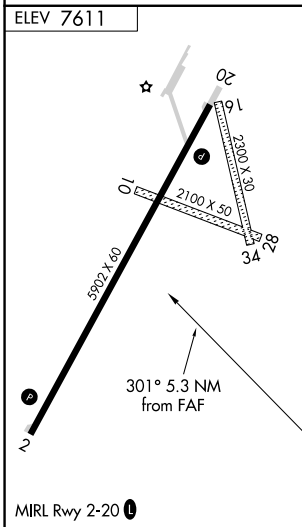

VORTAC ALS 113.9 Chan 86	APP CRS 301°	Rwy Idg TDZE Apt Elev N/A N/A 7611
--	------------------------	--

VOR/DME-A
MONTE VISTA MUNI (MVI)

<p>⚠ NA Circling NA to Rwys 10, 28, 16 and 34. Use Alamosa altimeter setting.</p>	<p>MISSED APPROACH: Climbing right turn to 10700 direct ALS VORTAC and hold.</p>
--	--

<p>ALS AWOS-3 135.175</p>	<p>DENVER CENTER 128.375 379.95</p>	<p>UNICOM 122.8 (CTAF) 0</p>
--------------------------------------	--	---

SW-1, 26 DEC 2024 to 23 JAN 2025

SW-1, 26 DEC 2024 to 23 JAN 2025

CATEGORY	A	B	C	D
C CIRCLING	8080-1 469 (500-1)	8080-1 469 (500-1)	8180-1½ 569 (600-1½)	8360-2½ 749 (800-2½)