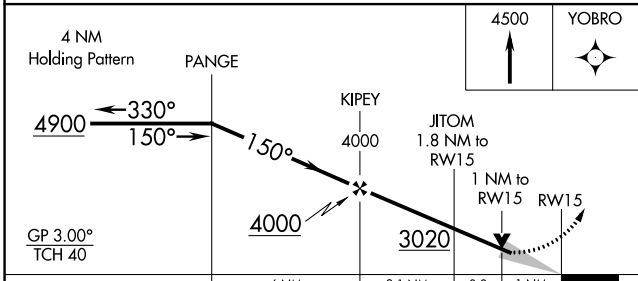

RNAV (GPS) RWY 15

CAMBRIDGE MUNI (CSB)

WAAS CH 45938 W15A	APP CRS 150°	Rwy Idg TDZE Apt Elev	4098 2414 2414
--	------------------------	-----------------------------	---

RNP APCH - GPS.	Baro-VNAV NA.	MISSED APPROACH: Climb to 4500 direct YOBRO and hold.
-----------------	---------------	---

AWOS-3PT 118.375	DENVER CENTER 132.7 226.675	UNICOM 122.8 (CTAF) 0
----------------------------	---------------------------------------	---------------------------------

NC-2, 26 DEC 2024 to 23 JAN 2025

NC-2, 26 DEC 2024 to 23 JAN 2025

ELEV	2414	TDZE	2414
------	------	------	------

CATEGORY	A	B	C	D
LPV DA	2736-1½	322 (400-1½)		NA
LNAV/VNAV DA	2736-1½	322 (400-1½)		NA
LNAV MDA	2780-1	366 (400-1)		NA
C CIRCLING	2920-1 506 (600-1)	3120-1 706 (800-1)	3120-2 706 (800-2)	NA