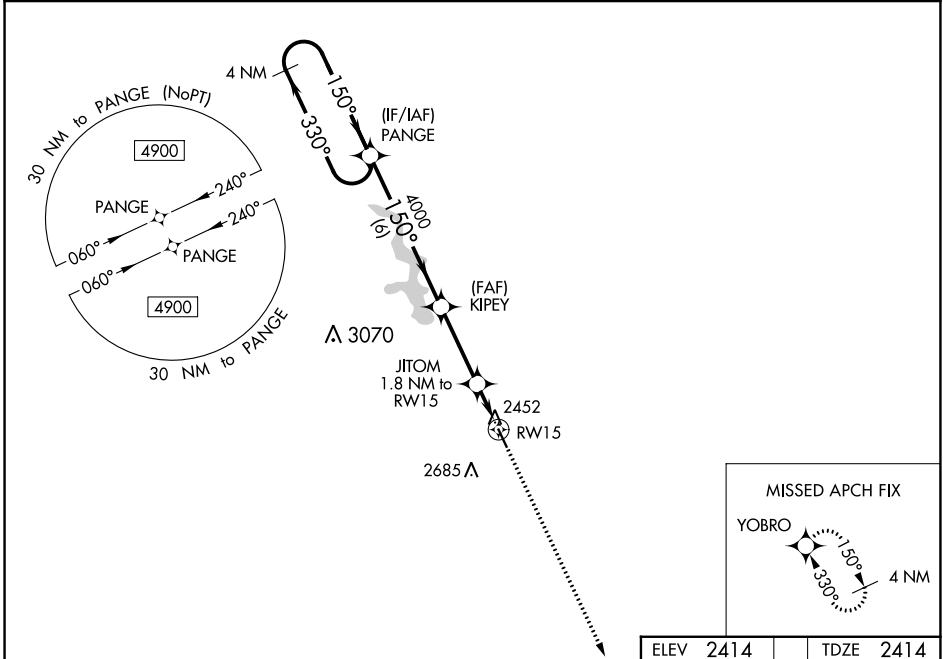

RNAV (GPS) RWY 15

CAMBRIDGE MUNI (CSB)

WAAS CH 45938 W15A	APP CRS 150°	Rwy Idg TDZE Apt Elev	4098 2414 2414
--	------------------------	-----------------------------	---

RNP APCH - GPS.	Baro-VNAV NA.	MISSED APPROACH: Climb to 4500 direct YOBRO and hold.
-----------------	---------------	---

AWOS-3PT 118.375	DENVER CENTER 132.7 226.675	UNICOM 122.8 (CTAF) 0
----------------------------	---------------------------------------	---------------------------------

NC-2, 26 DEC 2024 to 23 JAN 2025

NC-2, 26 DEC 2024 to 23 JAN 2025

ELEV	2414	TDZE	2414
------	------	------	------

CATEGORY	A	B	C	D
LPV DA	2736-1½	322 (400-1½)		NA
LNAV/VNAV DA	2736-1½	322 (400-1½)		NA
LNAV MDA	2780-1	366 (400-1)		NA
C CIRCLING	2920-1 506 (600-1)	3120-1 706 (800-1)	3120-2 706 (800-2)	NA