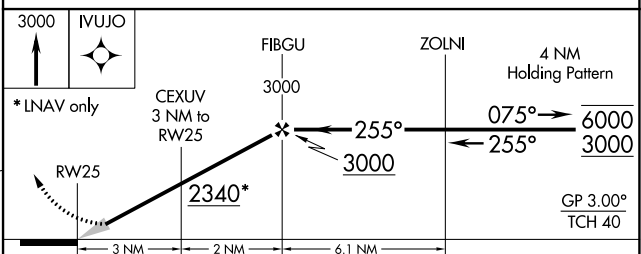

WAAS CH 87141 W25A	APP CRS 255°	Rwy Idg TDZE Apt Elev	3400 1364 1364
--	------------------------	-----------------------------	---

RNAV (GPS) RWY 25

GREENFIELD MUNI (GFZ)

RNP APCH.	Circling Rwy 14, 32 NA at night. Baro-VNAV NA. Use Creston altimeter setting.	MISSED APPROACH: Climb to 3000 direct IVUJO and hold.
▽ ▲ NA		

CSQ AWOS-3 124.75	MINNEAPOLIS CENTER 125.65 306.95	CTAF 122.90
-----------------------------	--	-----------------------

ELEV 1364	D	TDZE 1364
-----------	----------	-----------

CATEGORY	A	B	C	D
LPV DA		1666-1 302 (400-1)		NA
LNAV/VNAV DA		1666-1 302 (400-1)		NA
LNAV MDA		1720-1 356 (400-1)		NA
C CIRCLING	1900-1 536 (600-1)	2080-1 716 (800-1)	2260-2¾ 896 (900-2¾)	NA