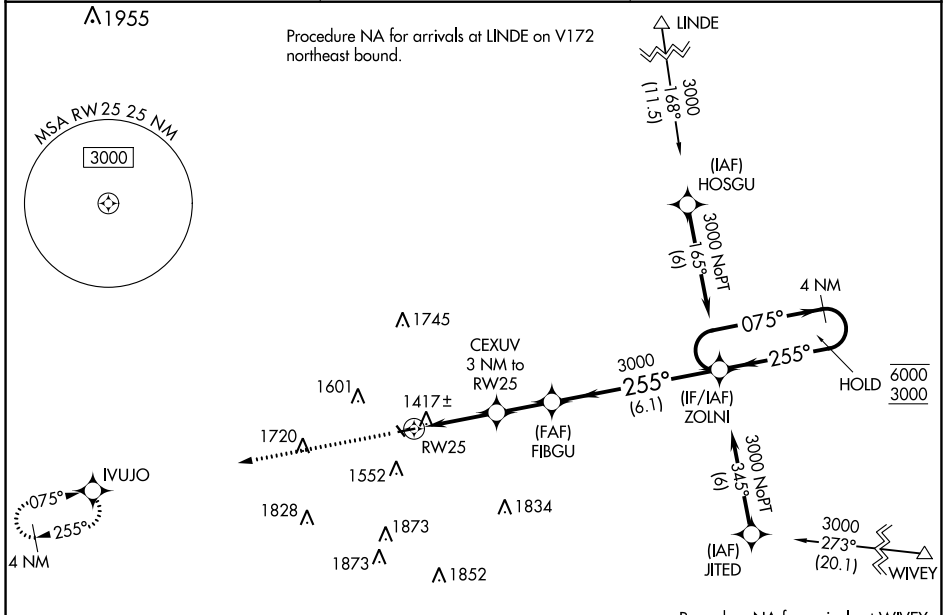

WAAS CH 87141 W25A	APP CRS 255°	Rwy Idg TDZE Apt Elev	3400 1364 1364
--	------------------------	-----------------------------	---

RNAV (GPS) RWY 25

GREENFIELD MUNI (GFZ)

RNP APCH.	Circling Rwy 14, 32 NA at night. Baro-VNAV NA. Use Creston altimeter setting.	MISSED APPROACH: Climb to 3000 direct IVUJO and hold.
▽ ▲ NA		

CSQ AWOS-3 124.75	MINNEAPOLIS CENTER 125.65 306.95	CTAF 122.90
-----------------------------	--	-----------------------

ELEV 1364	D	TDZE 1364
-----------	----------	-----------

CATEGORY	A	B	C	D
LPV DA		1666-1 302 (400-1)		NA
LNAV/VNAV DA		1666-1 302 (400-1)		NA
LNAV MDA		1720-1 356 (400-1)		NA
C CIRCLING	1900-1 536 (600-1)	2080-1 716 (800-1)	2260-2¾ 896 (900-2¾)	NA

NC-3, 26 DEC 2024 to 23 JAN 2025

NC-3, 26 DEC 2024 to 23 JAN 2025