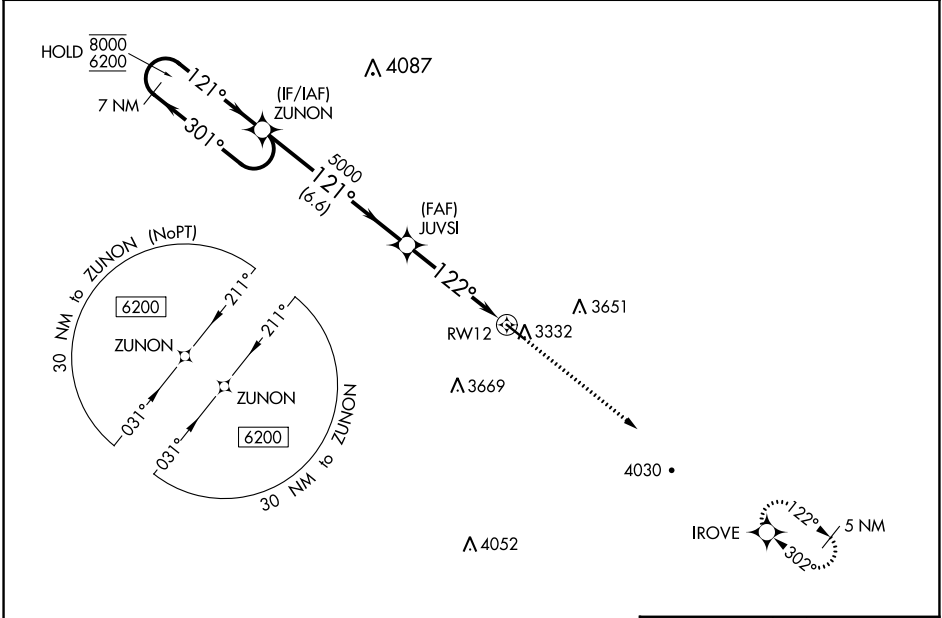

WAAS CH 97542 W12A	APP CRS 122°	Rwy Idg TDZE Apt Elev	5000 3319 3333
--	------------------------	-----------------------------	---

RNAV (GPS) RWY 12

PINE RIDGE (IEN)

RNP APCH.	MISSED APPROACH: Climb to 5700 direct IROVE and hold.
<p>For uncompensated Baro-VNAV systems, LNAV/VNAV NA below -28°C or above 54°C.</p>	

ASOS 126.775	DENVER CENTER 127.95 338.2	CTAF 122.9
------------------------	--------------------------------------	----------------------

NC-1, 26 DEC 2024 to 23 JAN 2025

NC-1, 26 DEC 2024 to 23 JAN 2025

ELEV 3333	TDZE 3319
-----------	-----------

CATEGORY	A	B	C	D
LPV DA	3589-1 270 (300-1)			NA
LNAV/VNAV DA	3772-1 ³ / ₈ 453 (500-1 ³ / ₈)			NA
LNAV MDA	3840-1	521 (600-1)	3840-1 ¹ / ₂ 521 (600-1 ¹ / ₂)	NA
CIRCLING	3900-1 567 (600-1)	4080-1 747 (800-1)	4200-2 ¹ / ₂ 867 (900-2 ¹ / ₂)	NA

MIRL Rwy 12-30
