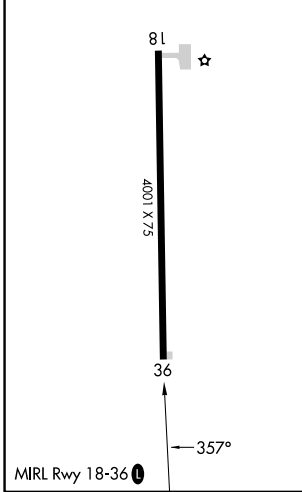

WAAS CH 56426 W36A	APP CRS 357°	Rwy Idg 4001 TDZE 769 Apt Elev 771
--	------------------------	---

RNAV (GPS) RWY 36

BELLE PLAINE MUNI (T/ZT)

RNP APCH.
 ▼ NA Rwy 36 helicopter visibility reduction below 3/4 SM NA.
 Baro-VNAV NA. Use Vinton altimeter setting

MISSED APPROACH:
 Climb to 3000 direct VOBRE and hold.

CEDAR RAPIDS APP CON *
119.7 266.8

CTAF
122.9

ELEV 771	TDZE 769
----------	----------

CATEGORY	A	B	C	D
LPV DA	1104-1	335 (400-1)		NA
LNAV/VNAV DA	1083-1	314 (400-1)		NA
LNAV MDA	1380-1	611 (700-1)		NA
C CIRCLING	1420-1 649 (700-1)	1520-1 749 (800-1)		NA