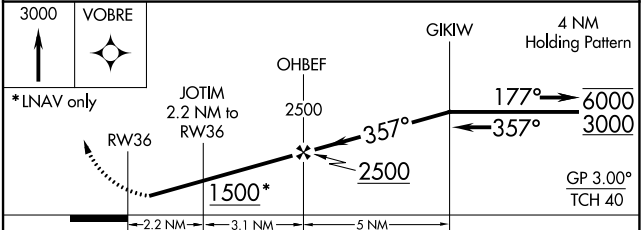

WAAS CH 56426 W36A	APP CRS 357°	Rwy Idg 4001 TDZE 769 Apt Elev 771
--	------------------------	---

RNAV (GPS) RWY 36

BELLE PLAINE MUNI (T/ZT)

RNP APCH.
 ▼ NA Rwy 36 helicopter visibility reduction below 3/4 SM NA.
 Baro-VNAV NA. Use Vinton altimeter setting

MISSED APPROACH:
 Climb to 3000 direct VOBRE and hold.

CEDAR RAPIDS APP CON *
119.7 266.8

CTAF
122.9

ELEV 771	TDZE 769
----------	----------

CATEGORY	A	B	C	D
LPV DA	1104-1	335 (400-1)		NA
LNAV/VNAV DA	1083-1	314 (400-1)		NA
LNAV MDA	1380-1	611 (700-1)		NA
C CIRCLING	1420-1 649 (700-1)	1520-1 749 (800-1)		NA