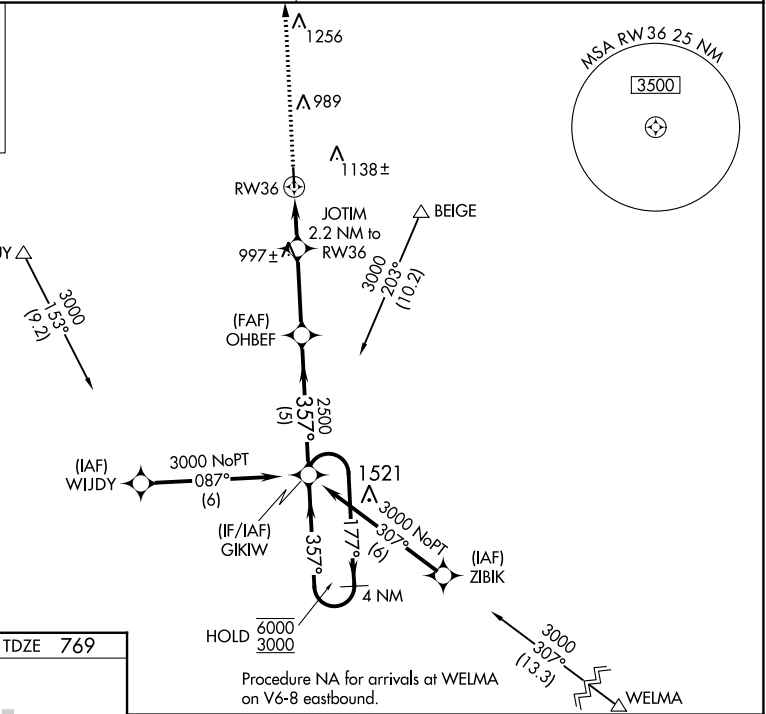

WAAS CH 56426 W36A	APP CRS 357°	Rwy Idg 4001 TDZE 769 Apt Elev 771
--	------------------------	---

RNAV (GPS) RWY 36

BELLE PLAINE MUNI (T/ZT)

RNP APCH.
 ▼ NA Rwy 36 helicopter visibility reduction below 3/4 SM NA.
 Baro-VNAV NA. Use Vinton altimeter setting

MISSED APPROACH:
 Climb to 3000 direct VOBRE and hold.

CEDAR RAPIDS APP CON *
119.7 266.8

CTAF
122.9

ELEV 771	TDZE 769
----------	----------

CATEGORY	A	B	C	D
LPV DA	1104-1	335 (400-1)		NA
LNAV/VNAV DA	1083-1	314 (400-1)		NA
LNAV MDA	1380-1	611 (700-1)		NA
C CIRCLING	1420-1 649 (700-1)	1520-1 749 (800-1)		NA

NC-3, 26 DEC 2024 to 23 JAN 2025

NC-3, 26 DEC 2024 to 23 JAN 2025