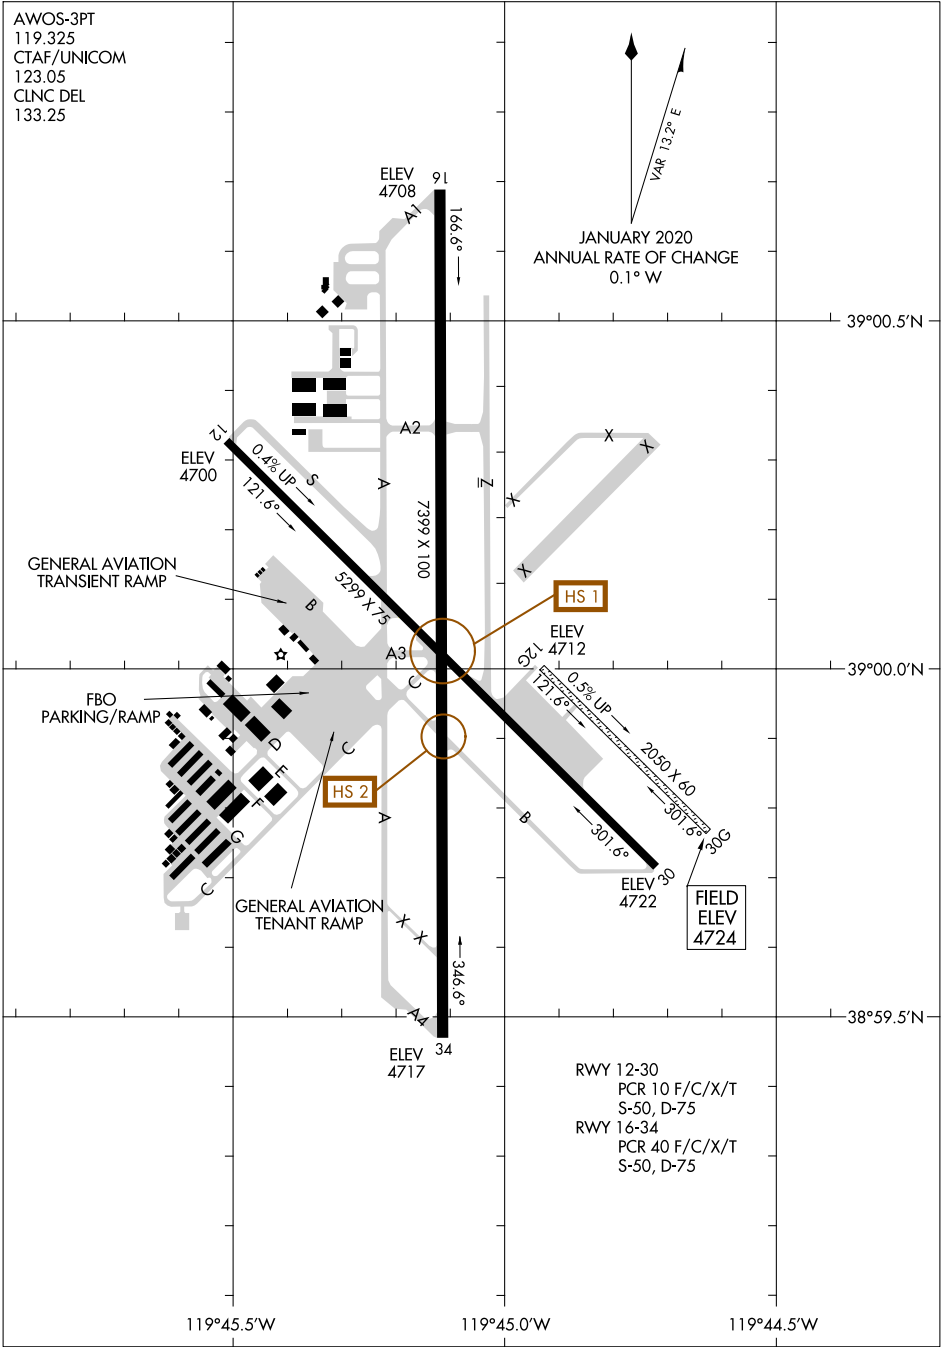

22251

AIRPORT DIAGRAM

AL-9430 (FAA)

MINDEN-TAHOE (MEV)
MINDEN, NEVADA

AWOS-3PT
119.325
CTAF/UNICOM
123.05
CLNC DEL
133.25

SW-4, 26 DEC 2024 to 23 JAN 2025

SW-4, 26 DEC 2024 to 23 JAN 2025

AIRPORT DIAGRAM

22251

MINDEN, NEVADA
MINDEN-TAHOE (MEV)