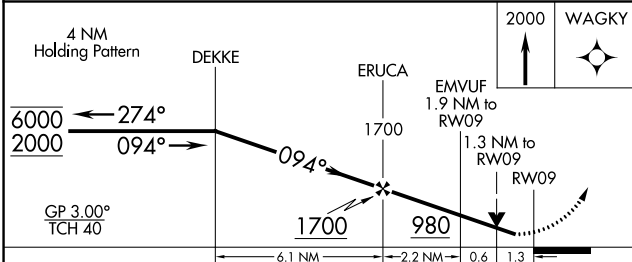

MISSED APPROACH: Climb to 2000 direct WAGKY and hold.

AWOS-3PT
119.575

CAIRNS APP CON ★
125.4

CTAF
122.90

SE-4, 26 DEC 2024 to 23 JAN 2025

SE-4, 26 DEC 2024 to 23 JAN 2025

CATEGORY	A	B	C	D
LPV DA	631-1 274 (300-1)			NA
LNNAV/ VNAV DA	810-1 ³ / ₈ 453 (500-1 ³ / ₈)			NA
LNNAV MDA	800-1 443 (500-1)		800-1 ³ / ₈ 443 (500-1 ³ / ₈)	NA
C CIRCLING	860-1 501 (600-1)	940-1 581 (600-1)	980-1 ³ / ₄ 621 (700-1 ³ / ₄)	NA