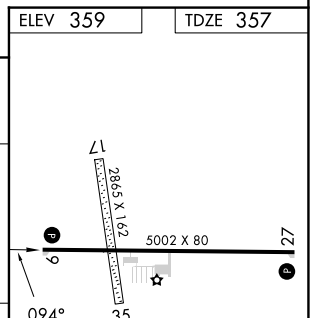

MISSED APPROACH: Climb to 2000 direct WAGKY and hold.

AWOS-3PT
119.575

CAIRNS APP CON ★
125.4

CTAF
122.90

SE-4, 26 DEC 2024 to 23 JAN 2025

SE-4, 26 DEC 2024 to 23 JAN 2025

CATEGORY	A	B	C	D
LPV DA	631-1 274 (300-1)			NA
LNNAV/ VNAV DA	810-1 ³ / ₈ 453 (500-1 ³ / ₈)			NA
LNNAV MDA	800-1 443 (500-1)		800-1 ³ / ₈ 443 (500-1 ³ / ₈)	NA
C CIRCLING	860-1 501 (600-1)	940-1 581 (600-1)	980-1 ³ / ₄ 621 (700-1 ³ / ₄)	NA