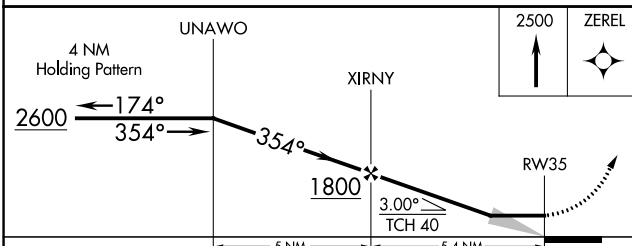

16A/PPIT AWOS-3P 121.55	BET/PABE ASOS 135.45	ANCHORAGE CENTER 125.2 372.0	CTAF 122.9
-----------------------------------	--------------------------------	--	----------------------

ELEV 48	TDZE 48
----------------	----------------