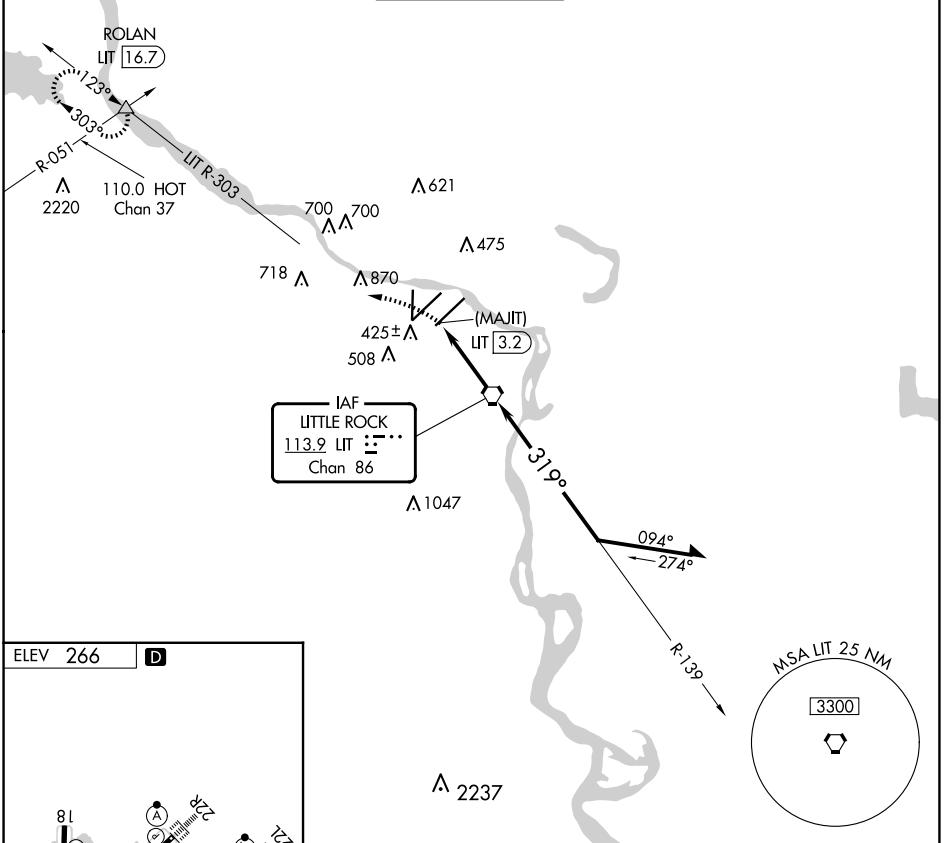

VORTAC LIT 113.9 Chan 86	APP CRS 319°	Rwy Idg TDZE Apt Elev	N/A N/A 266
--	------------------------	-----------------------------	--

VOR-A

BILL AND HILLARY CLINTON NTL/ADAMS FLD (LIT)

		MISSED APPROACH: Climbing left turn to 3500 on LIT R-303 to ROLAN INT and hold.		
--	--	---	--	--

D-ATIS 125.65	LITTLE ROCK APP CON 135.4 353.6	ADAMS TOWER 118.7 257.8	GND CON 121.9 339.8	CLNC DEL 118.95
-------------------------	---	-----------------------------------	-------------------------------	---------------------------

FAF to MAP 3.2 NM					
Knots	60	90	120	150	180
Min:Sec	3:12	2:08	1:36	1:17	1:04
CIRCLING	940-1 674 (700-1)	1000-1 734 (800-1)	1180-2¾ 914 (1000-2¾)	1180-3 914 (1000-3)	

VOR-A

SC-1, 23 JAN 2025 to 20 FEB 2025

SC-1, 23 JAN 2025 to 20 FEB 2025