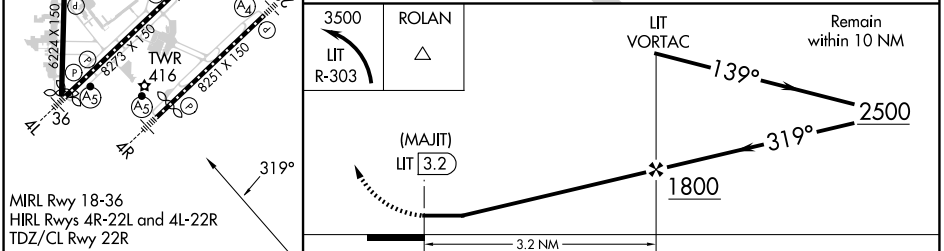

VORTAC LIT 113.9 Chan 86	APP CRS 319°	Rwy Idg TDZE Apt Elev	N/A N/A 266
--	------------------------	-----------------------------	--

VOR-A

BILL AND HILLARY CLINTON NTL/ADAMS FLD (LIT)

		MISSED APPROACH: Climbing left turn to 3500 on LIT R-303 to ROLAN INT and hold.		
--	--	---	--	--

D-ATIS 125.65	LITTLE ROCK APP CON 135.4 353.6	ADAMS TOWER 118.7 257.8	GND CON 121.9 339.8	CLNC DEL 118.95
-------------------------	---	-----------------------------------	-------------------------------	---------------------------

FAF to MAP 3.2 NM					
Knots	60	90	120	150	180
Min:Sec	3:12	2:08	1:36	1:17	1:04
CIRCLING	940-1 674 (700-1)	1000-1 734 (800-1)	1180-2¾ 914 (1000-2¾)	1180-3 914 (1000-3)	

VOR-A

SC-1, 23 JAN 2025 to 20 FEB 2025