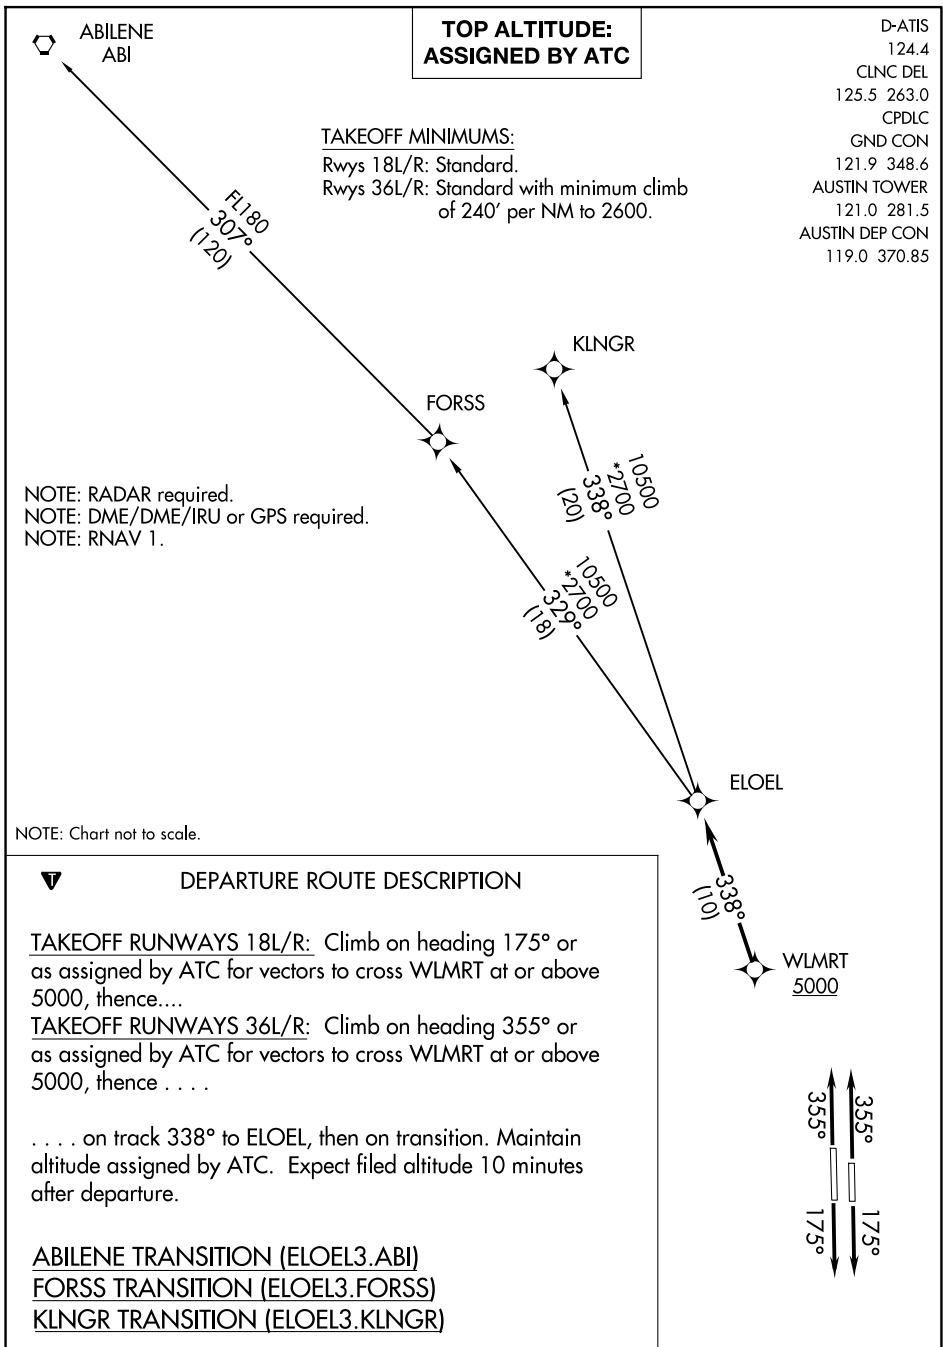

(ELOEL3.ELOEL) 21112

AUSTIN-BERGSTROM INTL (AUS)

# ELOEL THREE DEPARTURE (RNAV)

AL-556 (FAA)

AUSTIN, TEXAS

SC-3, 23 JAN 2025 to 20 FEB 2025

SC-3, 23 JAN 2025 to 20 FEB 2025

# ELOEL THREE DEPARTURE (RNAV)

(ELOEL3.ELOEL) 22APR21

AUSTIN, TEXAS  
AUSTIN-BERGSTROM INTL (AUS)