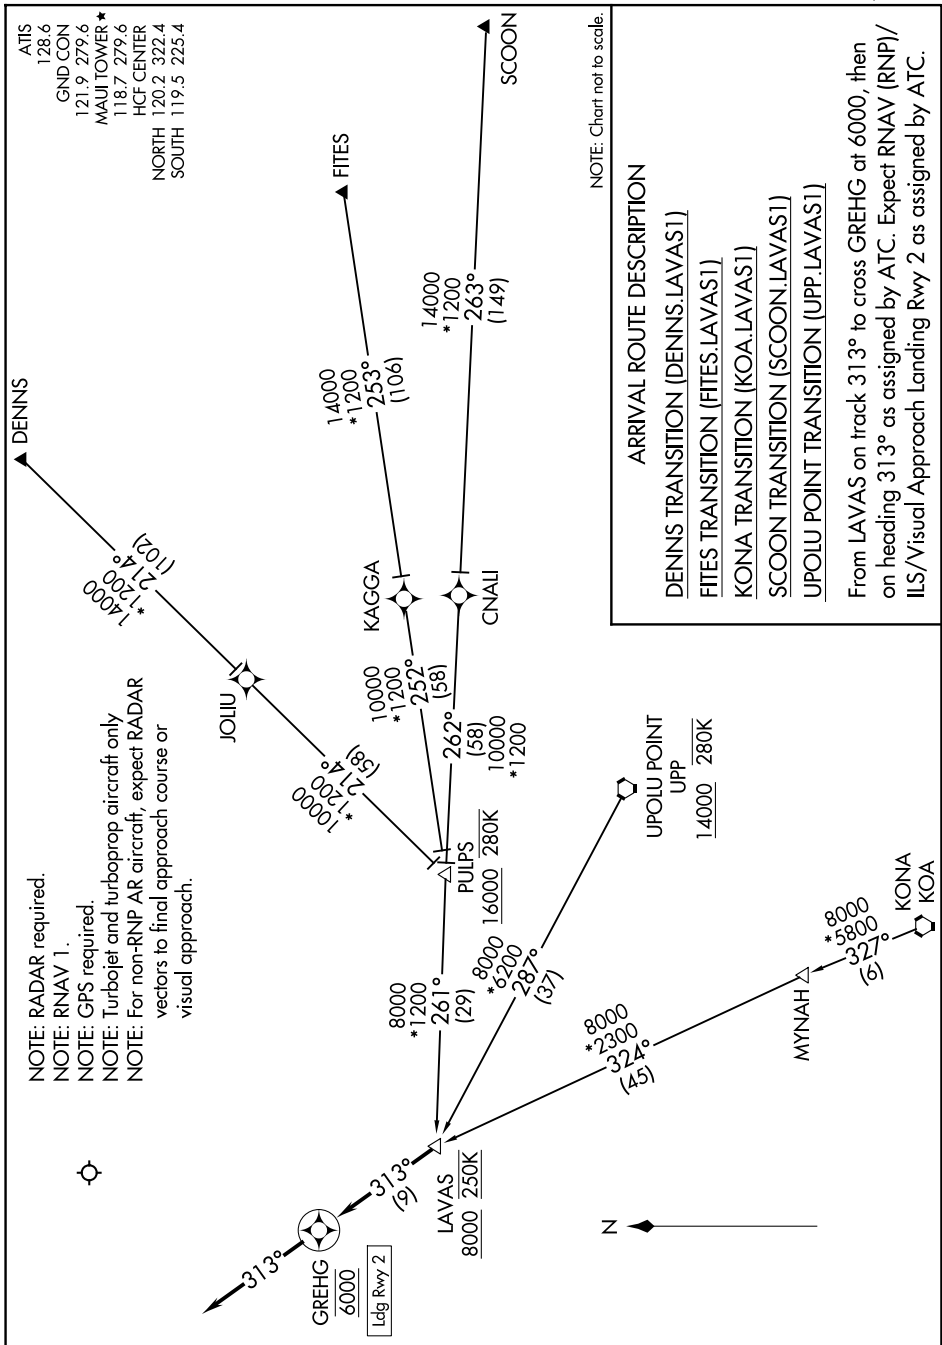

(LAVAS.LAVAS1) 19171

# LAVAS ONE ARRIVAL (RNAV)

AL-762 (FAA)

KAHULUI (OGG) (PHOG)

KAHULUI, HAWAII

PAC, 26 DEC 2024 to 20 FEB 2025

PAC, 26 DEC 2024 to 20 FEB 2025

# LAVAS ONE ARRIVAL (RNAV)

(LAVAS.LAVAS1) 20JUN19

KAHULUI, HAWAII

KAHULUI (OGG) (PHOG)