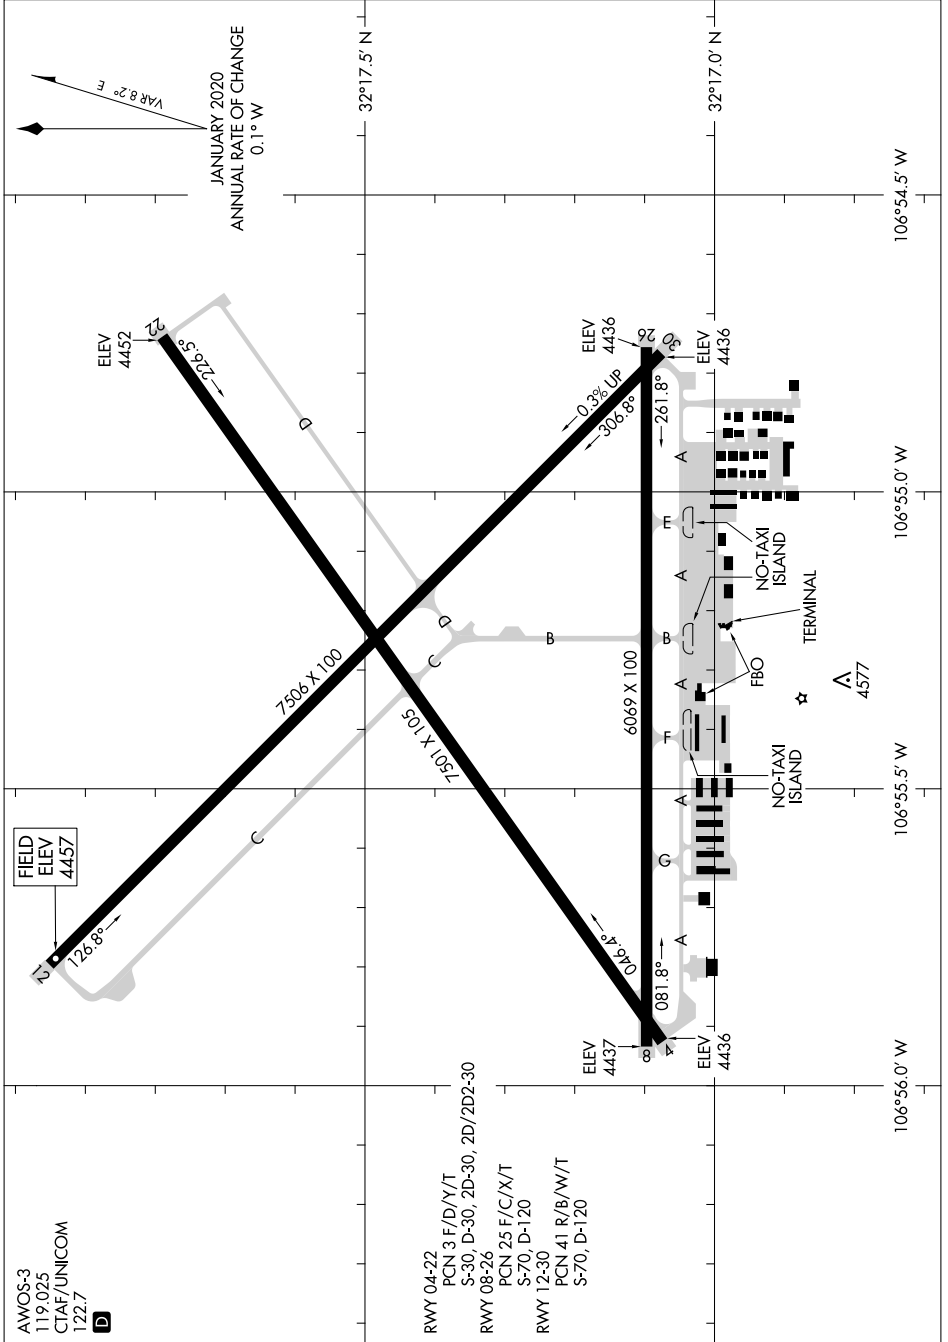

22251

# AIRPORT DIAGRAM

AL-869 (FAA)

LAS CRUCES INTL (L.R.U)  
LAS CRUCES, NEW MEXICO

SW-1, 23 JAN 2025 to 20 FEB 2025

SW-1, 23 JAN 2025 to 20 FEB 2025

# AIRPORT DIAGRAM

22251

LAS CRUCES, NEW MEXICO  
LAS CRUCES INTL (L.R.U)

AWOS-3  
119.025  
CTAF/UNICOM  
122.7

RWY 04-22  
PCN 3 F/D/Y/T  
S-30, D-30, 2D-30, 2D/2D2-30

RWY 08-26  
PCN 25 F/C/X/T  
S-70, D-120

RWY 12-30  
PCN 41 R/B/W/T  
S-70, D-120

D