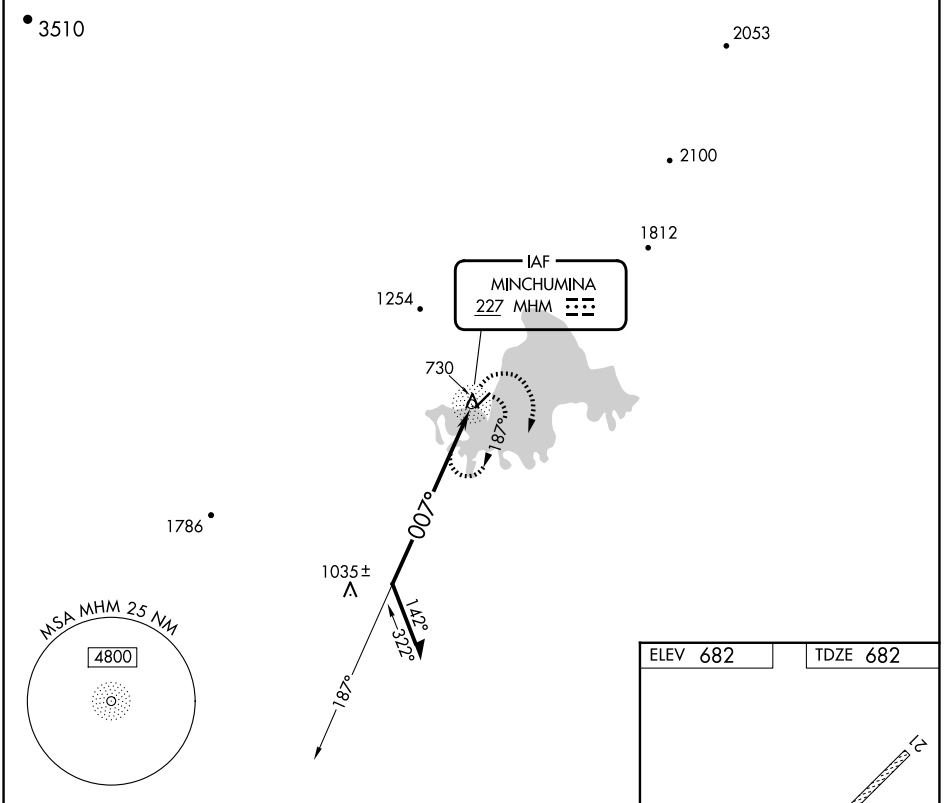

NDB MHM 227	APP CRS 007°	Rwy Idg 4184 TDZE 682 Apt Elev 682
-----------------------	------------------------	---

NDB RWY 3

MINCHUMINA (MHM) (P.A.M.H)

<p>-36°C</p>	<p>Circling NA west of Rwy 3-21.</p>	<p>MISSED APPROACH: Climbing right turn to 2500 in MHM NDB holding pattern.</p>
--------------	--------------------------------------	---

<p>AWOS-3P 135.55</p>	<p>ANCHORAGE CENTER 120.9 319.2</p>	<p>FAIRBANKS RADIO 122.2</p>	<p>CTAF 122.9</p>
----------------------------------	--	---	------------------------------

CATEGORY	A	B	C	D
S-3	1600-1¼ 918 (1000-1¼)	1600-2¾ 918 (1000-2¾)	1600-3 918 (1000-3)	1600-3 918 (1000-3)
CIRCLING	1600-1¼ 918 (1000-1¼)	1600-2¾ 918 (1000-2¾)	1600-3 918 (1000-3)	1600-3 918 (1000-3)

AK, 26 DEC 2024 to 20 FEB 2025

AK, 26 DEC 2024 to 20 FEB 2025