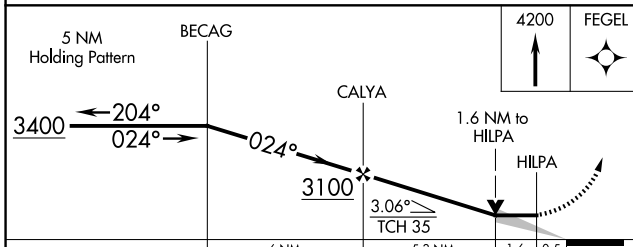

APP CRS 024°	Rwy Idg 4184 TDZE 682 Apt Elev 682
------------------------	---

RNAV (GPS) RWY 3

MINCHUMINA (MHM) (PAMH)

<p>-36°C</p>	<p>DME/DME RNP-0.3 NA. Circling NA west of Rwy 3-21.</p>	<p>MISSED APPROACH: Climb to 4200 direct FEGEL and hold.</p>
--------------	--	--

AWOS-3P 135.55	ANCHORAGE CENTER 120.9 319.2	FAIRBANKS RADIO 122.2	CTAF 122.9 0
--------------------------	--	---------------------------------	------------------------

ELEV 682	TDZE 682
----------	----------