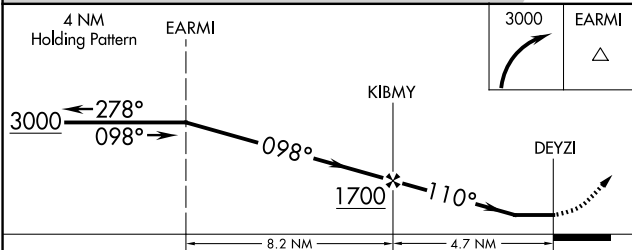

AWOS-3P 132.25	ANCHORAGE CENTER 135.7 335.5	NOME RADIO 122.3	CTAF 123.0
--------------------------	--	----------------------------	----------------------

CATEGORY	A	B	C	D
CIRCLING	400-1 373 (400-1)	700-1 673 (700-1)	700-2 673 (700-2)	860-2¾ 833 (900-2¾)