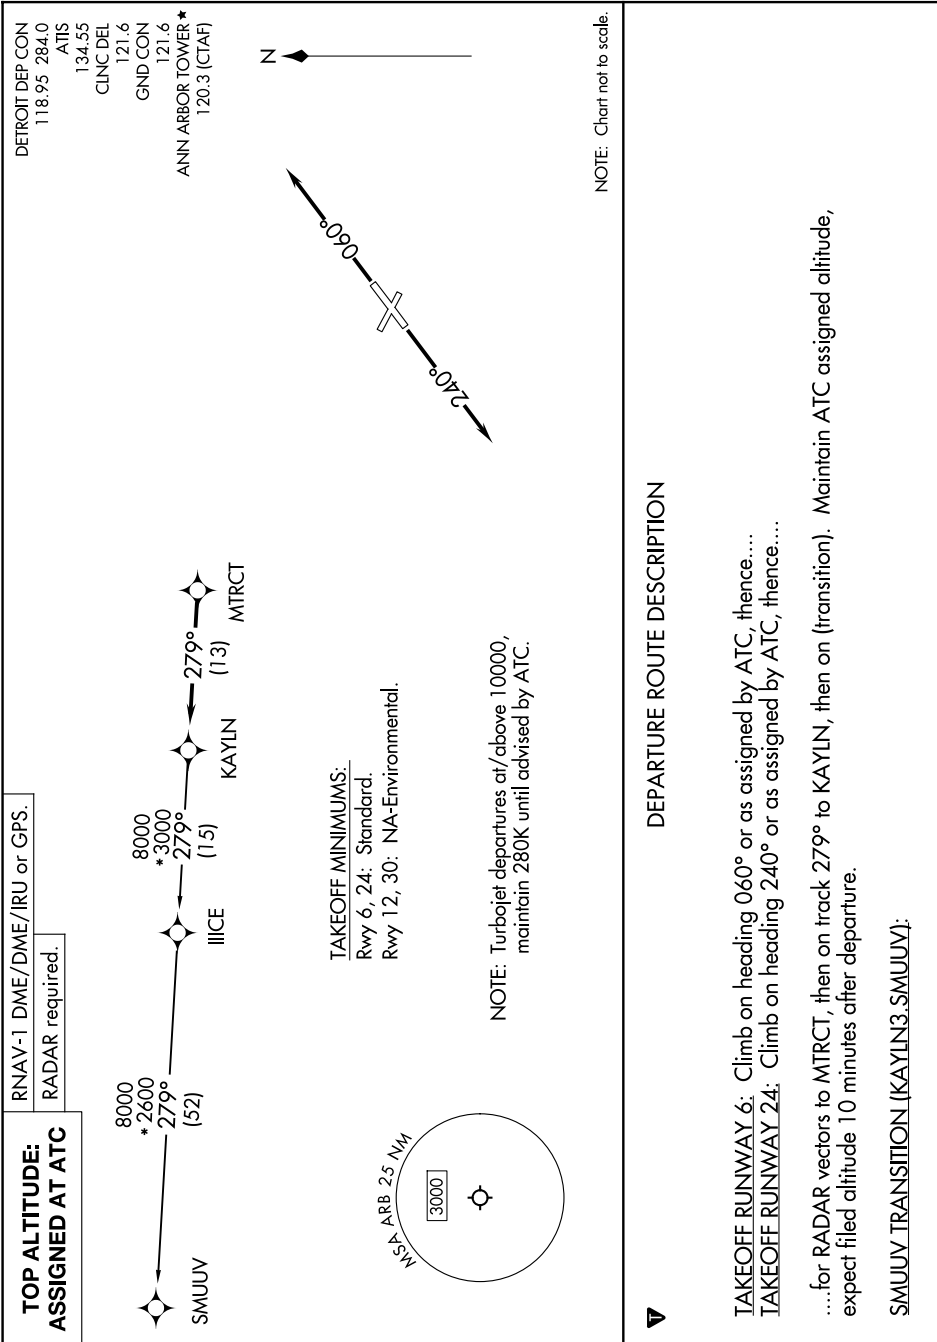

(KAYLN3.KAYLN) 24137

# KAYLN THREE DEPARTURE (RNAV) AL-5506 (FAA)

ANN ARBOR MUNI (ARB)

ANN ARBOR, MICHIGAN

# KAYLN THREE DEPARTURE (RNAV)

(KAYLN3.KAYLN) 16MAY24

ANN ARBOR, MICHIGAN

ANN ARBOR MUNI (ARB)