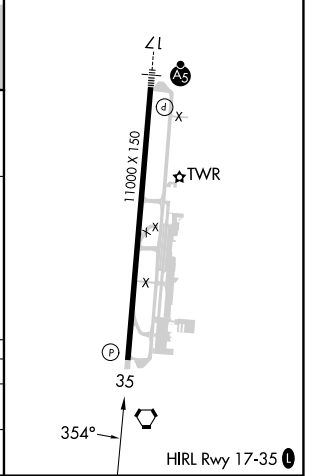

LOC/DME I-KOA 109.7 Chan 34	APP CRS 354°	Rwy Idg 11000 TDZE 37 Apt Elev 47
---	------------------------	--

LOC BC RWY 35

ELLISON ONIZUKA KONA INTL AT KEAHOLE (KOA) (PHKO)

⚠ Circling NA east of Rwy 17-35.
⚠ MISSED APPROACH: Climbing left turn to 5000 on KOA VORTAC R-294 to ANDES/KOA VORTAC 11.7 DME and hold, continue climb-in-hold to 5000.

ATIS 127.4	HCF CENTER 118.45 278.3	KONA TOWER★ 120.3(CTAF) 254.3	GND CON 121.9	CLNC DEL 118.6
----------------------	-----------------------------------	---	-------------------------	--------------------------

ELEV 47	D	TDZE 37
----------------	----------	----------------

CATEGORY	A	B	C	D
S-35	460-1	423 (500-1)	460-1½ 423 (500-1½)	460-1½ 423 (500-1½)
C CIRCLING	520-1	473 (500-1)	520-1½ 473 (500-1½)	600-2 553 (600-2)