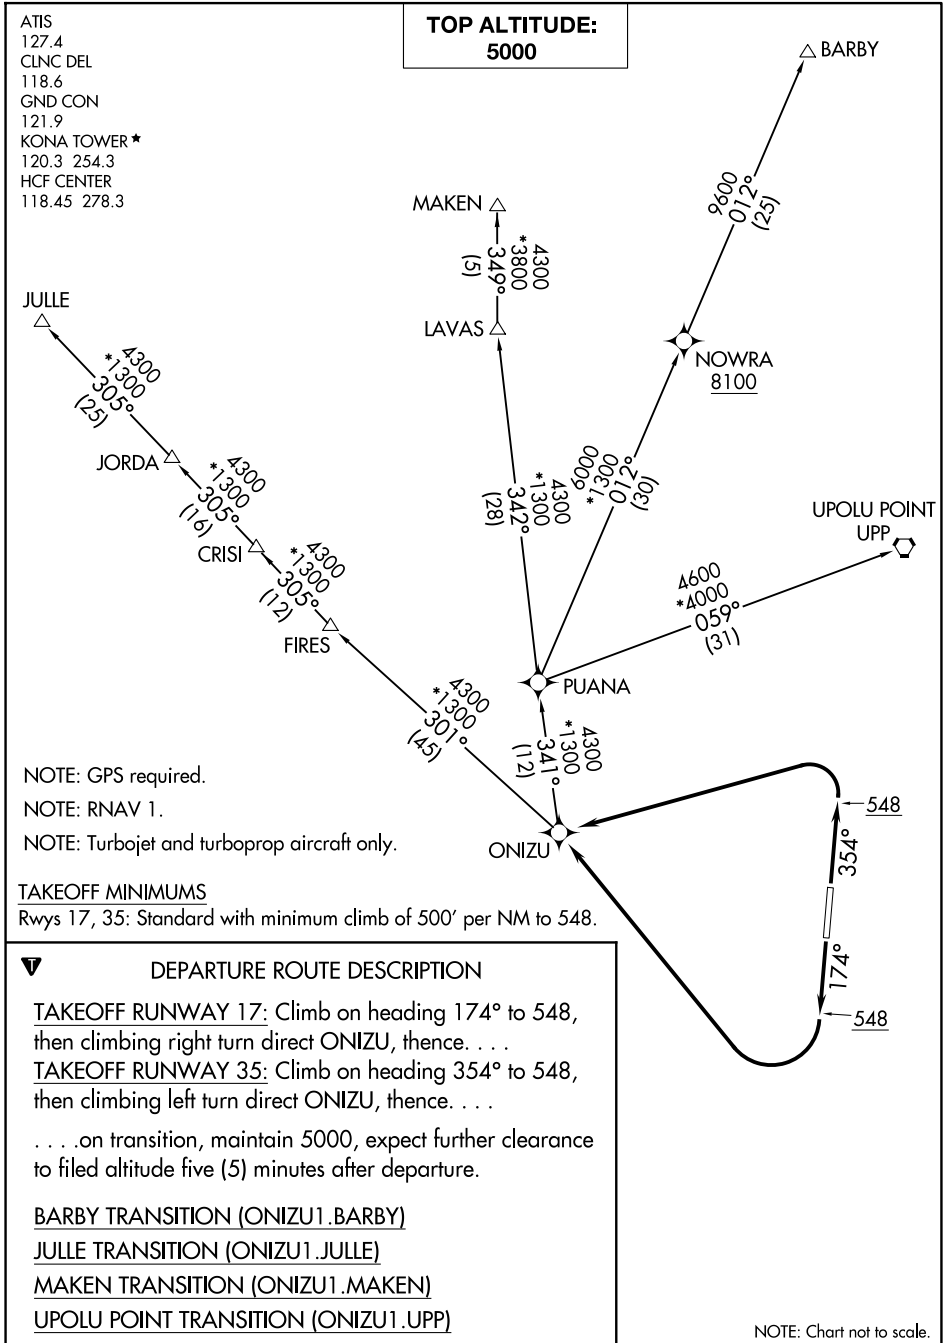

# ONIZU ONE DEPARTURE (RNAV)

AL-5761 (FAA)

KAILUA/KONA, HAWAII

PAC, 26 DEC 2024 to 20 FEB 2025

PAC, 26 DEC 2024 to 20 FEB 2025

# ONIZU ONE DEPARTURE (RNAV)