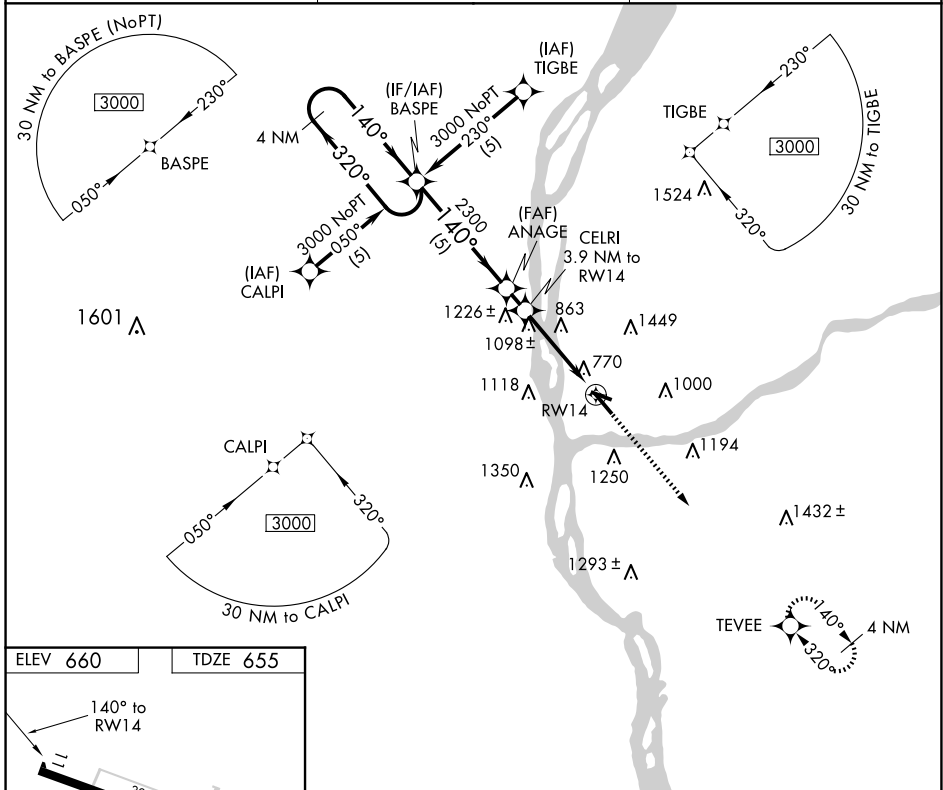

APP CRS 140°	Rwy Idg 5000
	TDZE 655
	Apt Elev 660

RNAV (GPS) RWY 14

PRAIRIE DU CHIEN MUNI (PDC)

<p>▽ DME/DME RNP-0.3 NA. Night Landing: Rwy 11, 32</p> <p>▲ NA. Helicopter visibility reduction below 3/4 SM NA.</p>	<p>MISSED APPROACH: Climb to 3000 direct TEVEE and hold.</p>
------------------------------------------------------------------------------------------------------------------------------------	--------------------------------------------------------------

<p>AWOS-3 119.925</p>	<p>CHICAGO CENTER 133.95 281.4</p>	<p>UNICOM 122.8 (CTAF) 0</p>
----------------------------------	-----------------------------------------------	-----------------------------------------

CATEGORY	A	B	C	D
LNAV MDA	1360-1	705 (700-1)	1360-2	705 (700-2)
CIRCLING	1580-1¼ 920 (1000-1¼)	1760-1½ 1100 (1100-1½)	1800-3	1140 (1200-3)

EC-3, 23 JAN 2025 to 20 FEB 2025

EC-3, 23 JAN 2025 to 20 FEB 2025