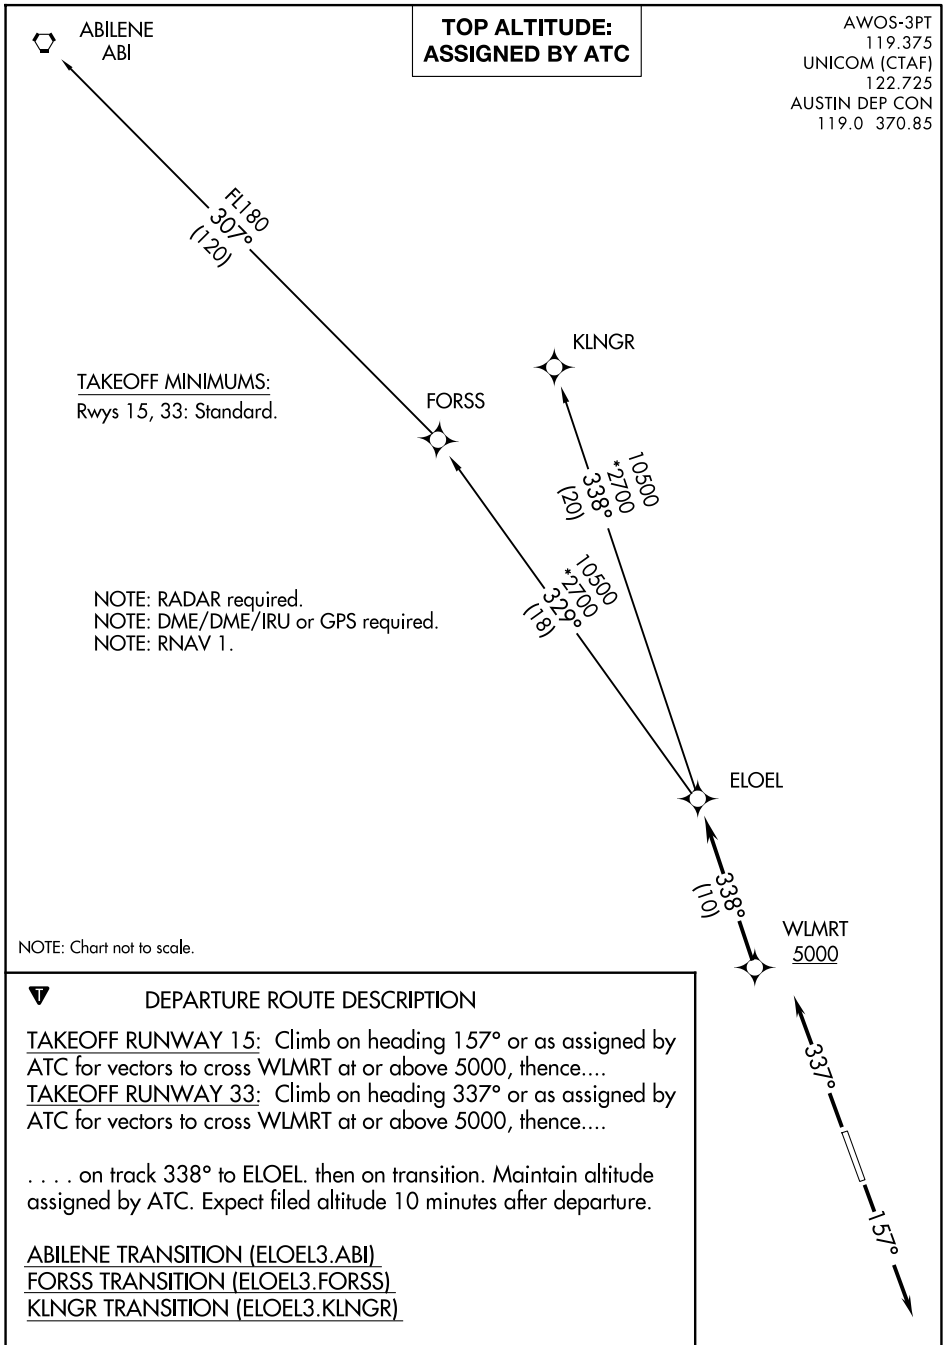

(ELOEL3.ELOEL) 22027

LAGO VISTA TX/RUSTY ALLEN (RYW)

ELOEL THREE DEPARTURE (RNAV) AL-6111 (FAA)

LAGO VISTA, TEXAS

SC-3, 23 JAN 2025 to 20 FEB 2025

SC-3, 23 JAN 2025 to 20 FEB 2025

ELOEL THREE DEPARTURE (RNAV)

(ELOEL3.ELOEL) 22APR21

LAGO VISTA, TEXAS

LAGO VISTA TX/RUSTY ALLEN (RYW)